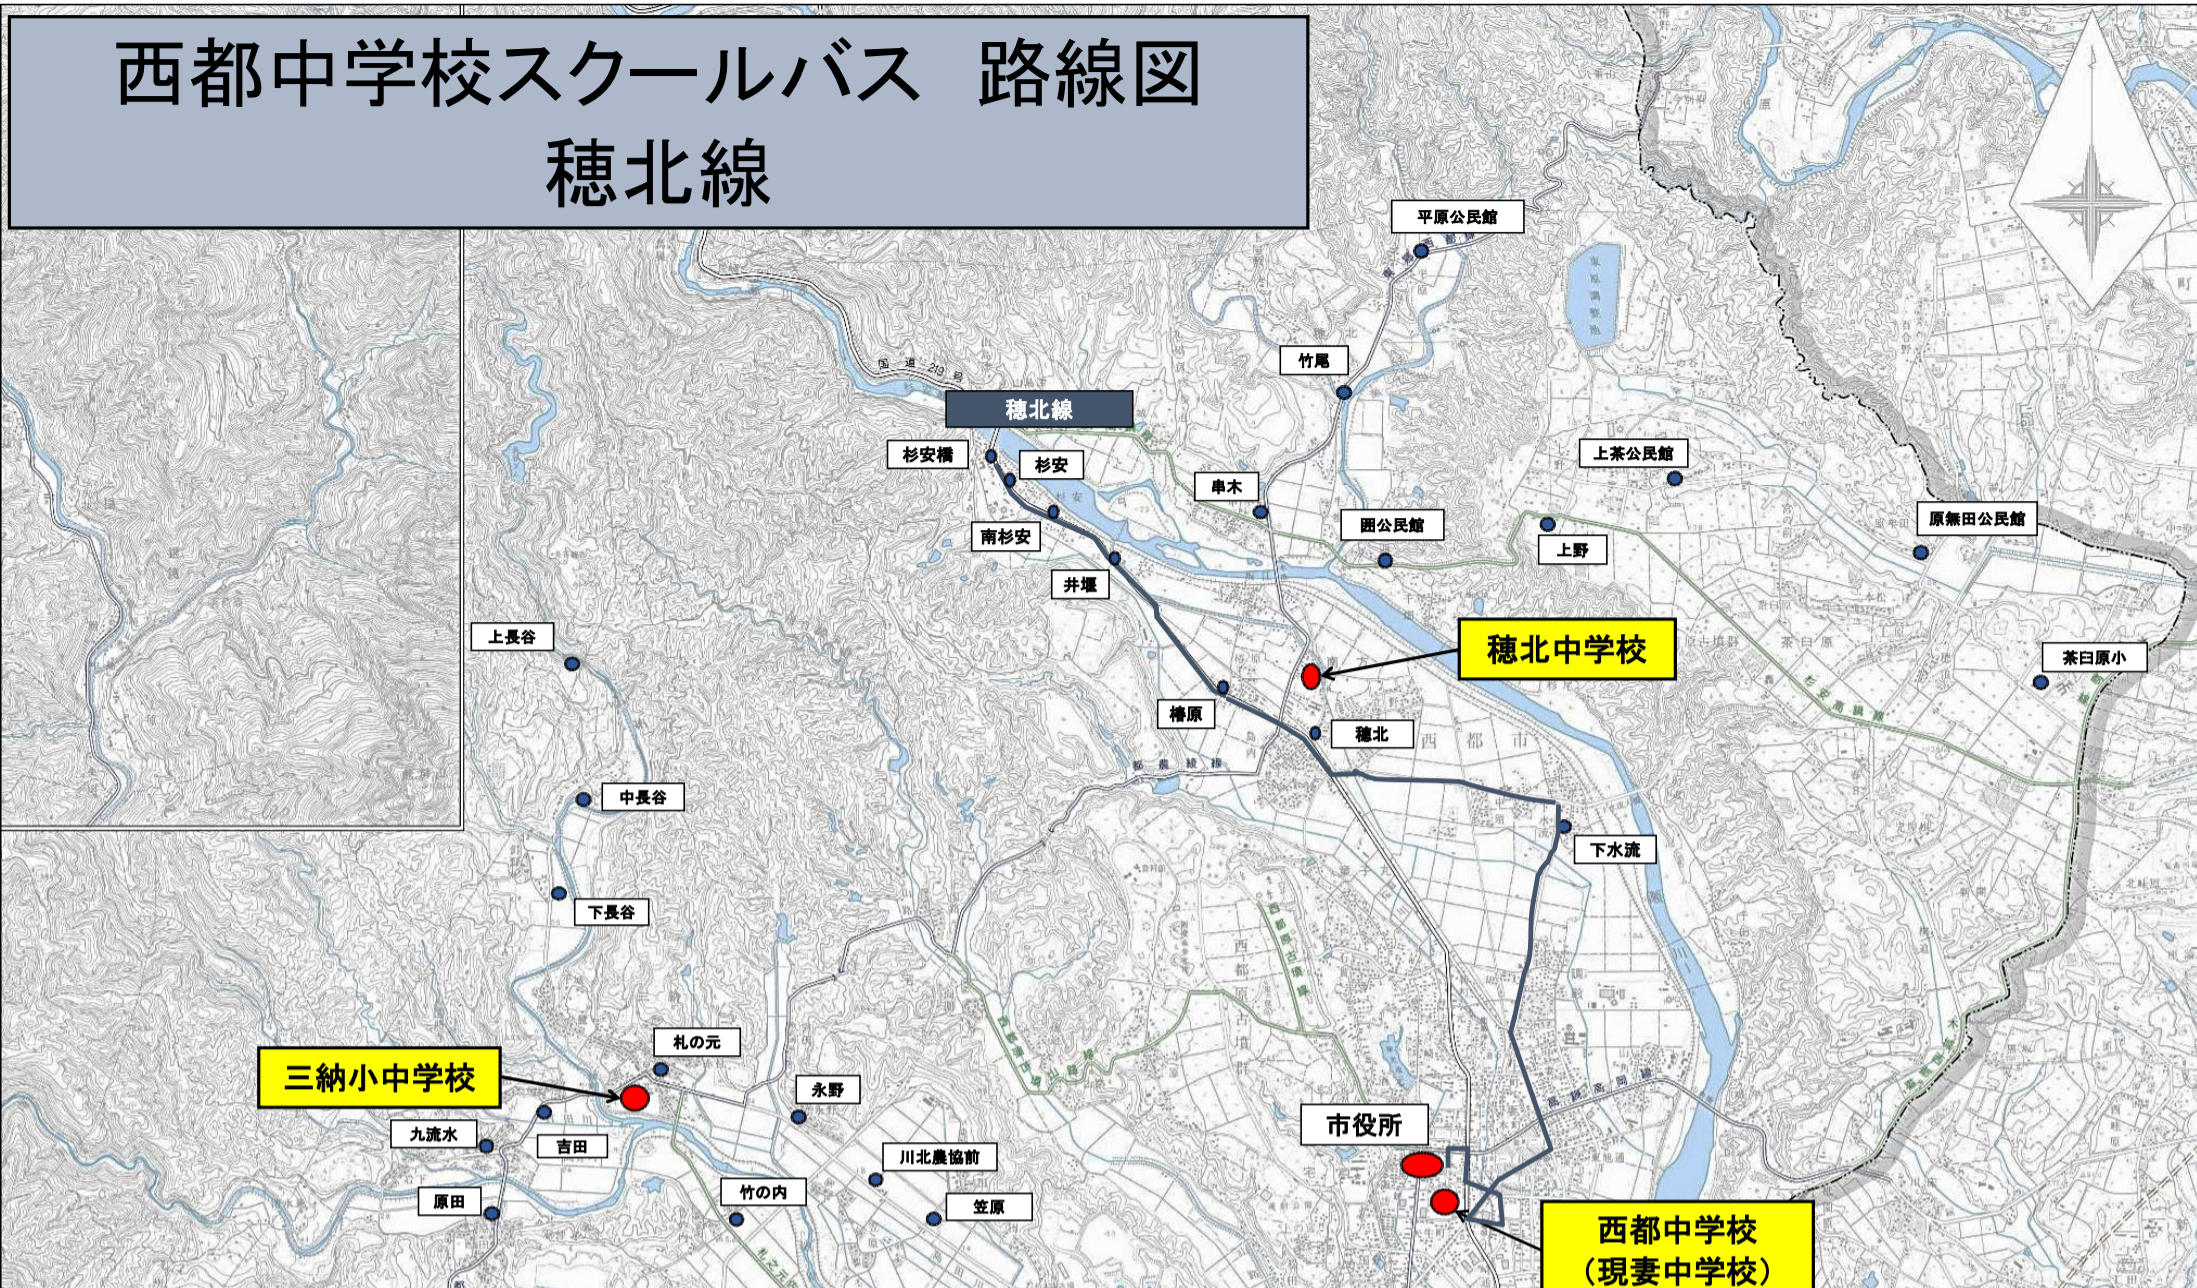

# 西都中学校スクールバス 路線図

## 穂北線

### 【穂北線】時刻表

○市役所行き

バス停名	通学線 (月～土)
杉安橋	7:36
杉安	7:37
南杉安	7:37
井堰	7:38
椿原	7:42
穂北	7:43
下水流	7:47
市役所	7:58

○杉安行き

バス停名	通学線① (月～金)	通学線② (月～土)
市役所	16:40	18:30
下水流	16:53	18:43
穂北	16:57	18:47
椿原	17:02	18:52
井堰	17:06	18:56
南杉安	17:07	18:57
杉安	17:08	18:58
杉安橋	17:09	18:59