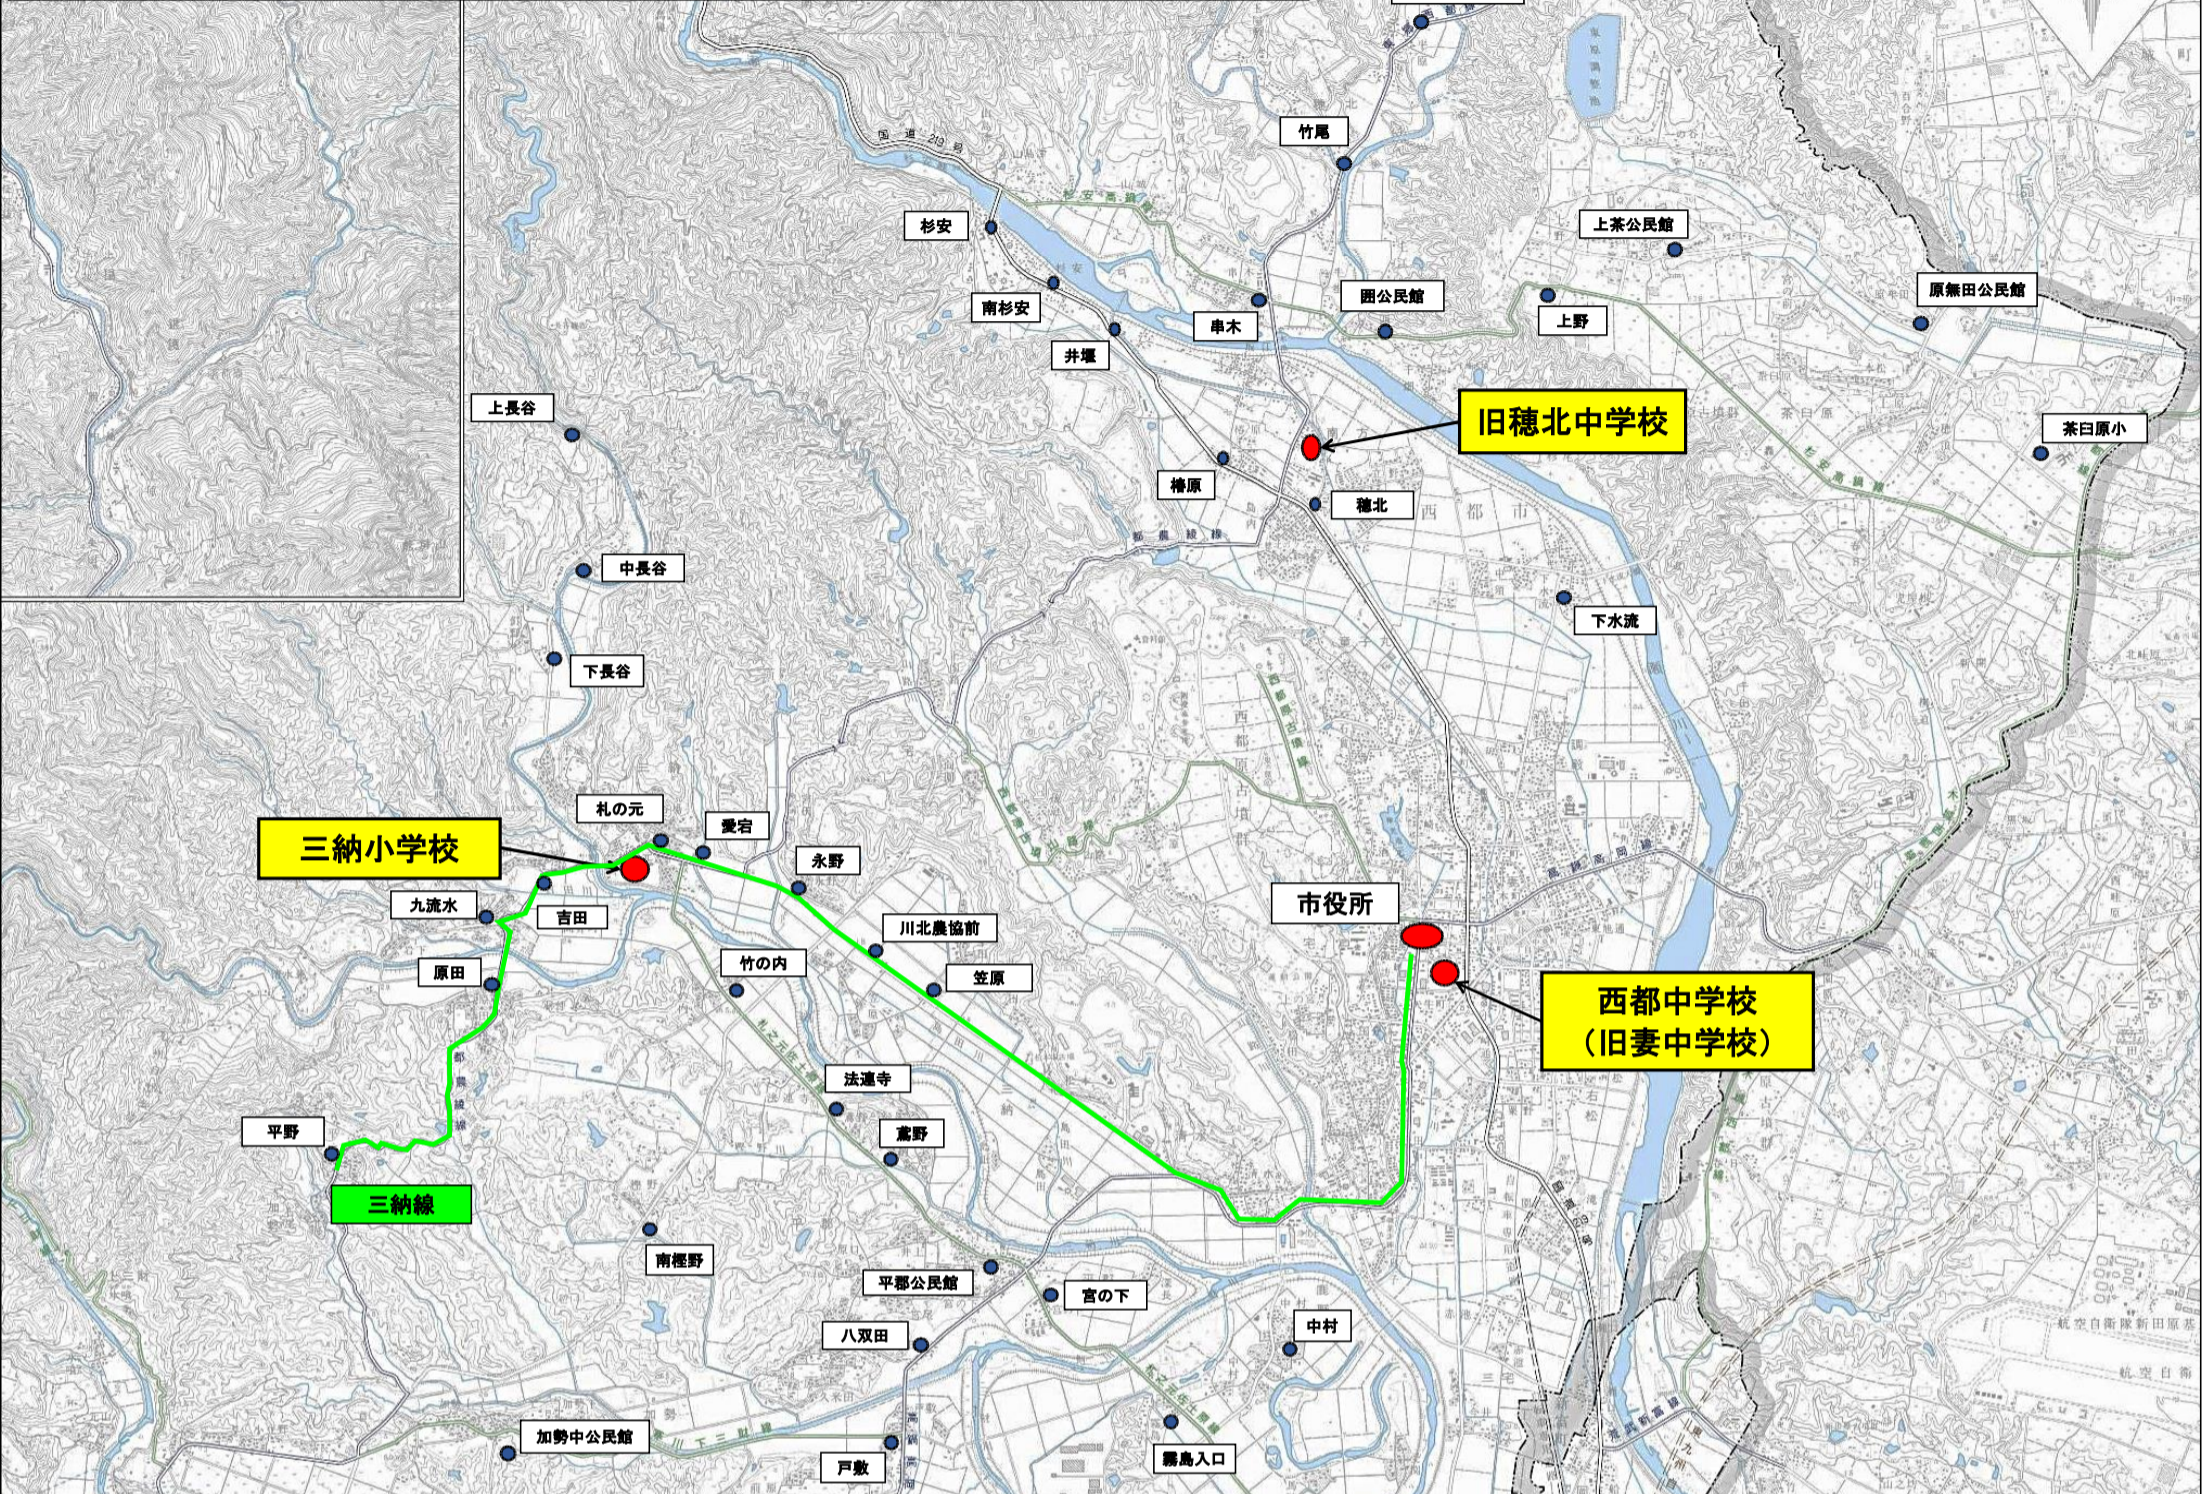

# 西都中学校スクールバス 路線図 平野・石尾線(三納線)(夏休み期間)

【平野・石尾線(三納線)】時刻表

○市役所行き

バス停名	通学線 (月～金)	通学線 (土のみ)
平野	14:08	7:35
原田	14:11	7:38
九流水	14:13	7:39
吉田	14:14	7:40
札の元	14:16	7:42
愛宕	14:17	7:43
永野	14:18	7:44
川北農協前	14:19	7:45
笠原	14:20	7:46
市役所	14:30	7:53

○平野行き

バス停名	通学線 (月～土)
市役所	18:30
笠原	18:43
川北農協前	18:44
永野	18:45
愛宕	18:46
札の元	18:47
吉田	18:49
九流水	18:51
原田	18:53
平野	18:56