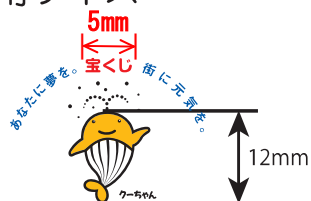

## 4色印刷用

<標準デザイン>

<特殊デザイン>

単色印刷用（単色は広報誌、ポスター、チラシで単色刷りの場合のみ使用可）

<標準デザイン>

<特殊デザイン>

くーちゃんイエロー

4 C	Y100+M30
特色	DIC2537
単色	アミ 30%

■ 4Cは反転使用不可。

■ マークは可能な限り大きく表示してください。

あなたに夢を。街に元気を。

4 C	C100+M70
特色	DIC C-267
単色	100%

宝くじ

4 C	M100+ Y100
特色	DIC198
単色	100%

## 最小使用サイズ

■ロゴは縦横比を変えずに拡大縮小とする。

■最小使用サイズ 天地：12mm（潮部は除く）  
また、縮小使用する場合は、「クーちゃん」・  
「宝くじ」の文字部は5mm以下にならないよ  
うにしてください。

■用途により「クーちゃん」の名称は場所の  
変更をせずに拡大してもよい。