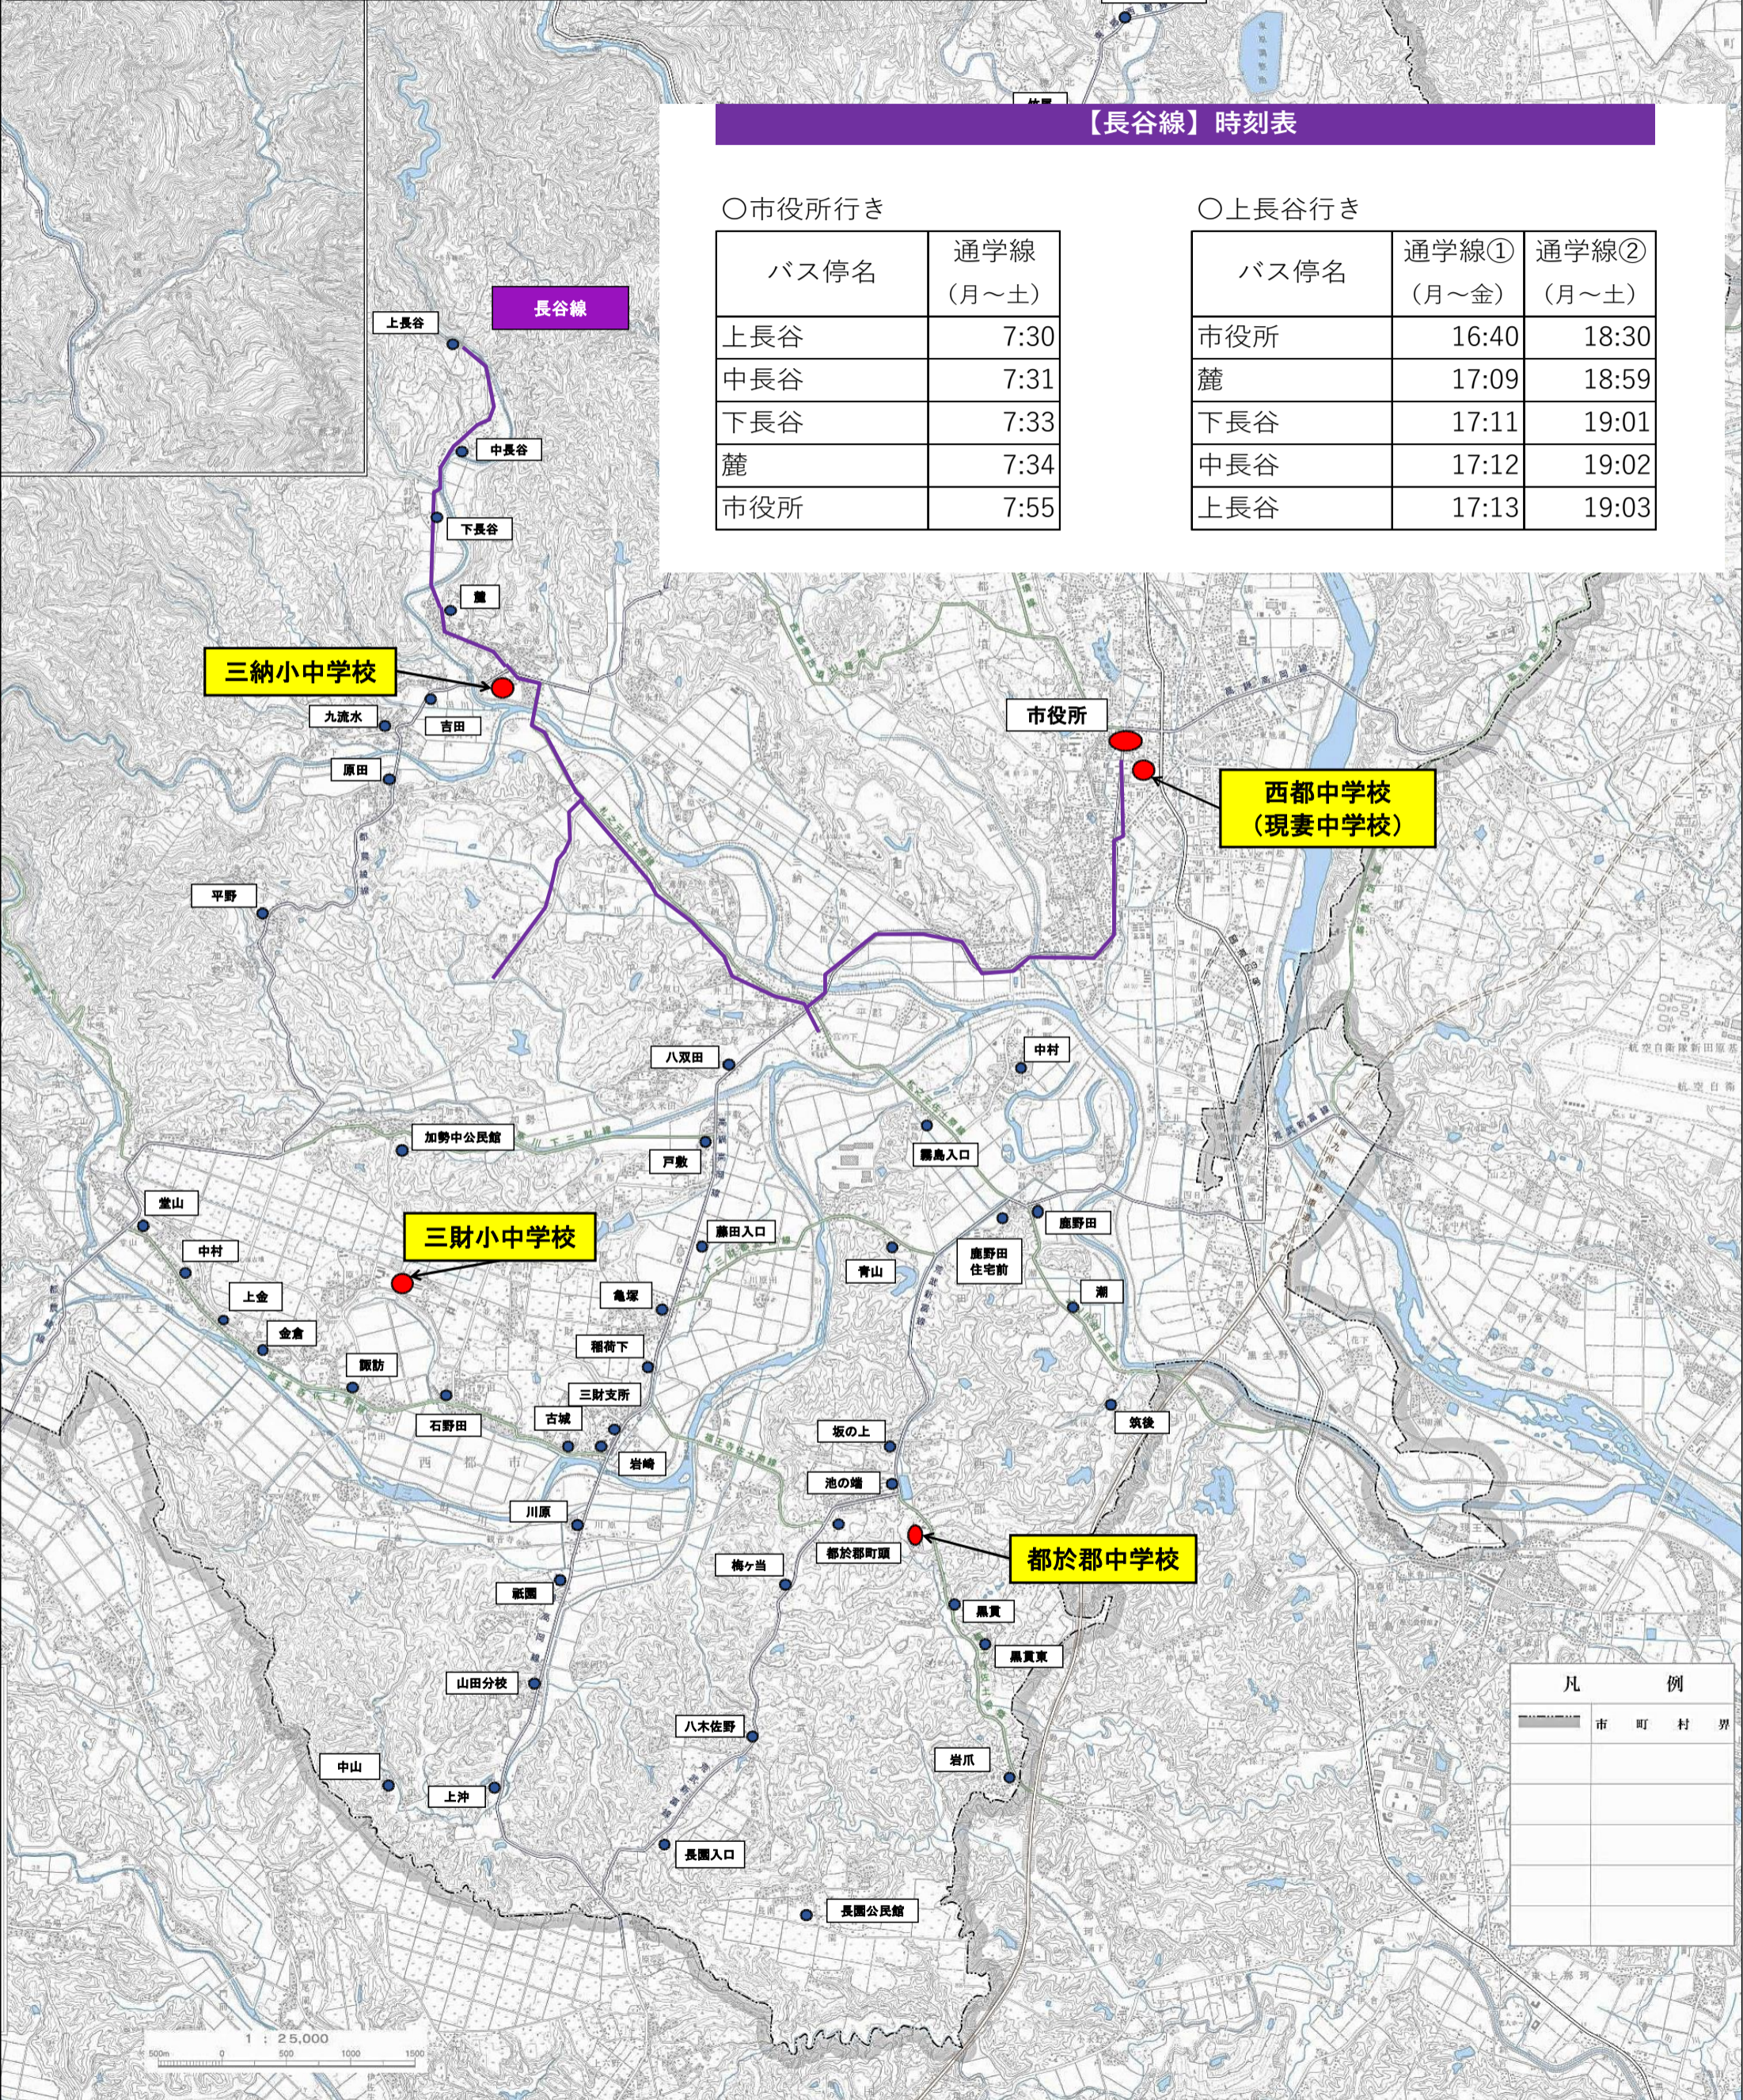

# 西都中学校スクールバス 路線図

## 長谷線

【長谷線】時刻表

○市役所行き

バス停名	通学線 (月～土)
上長谷	7:30
中長谷	7:31
下長谷	7:33
麓	7:34
市役所	7:55

○上長谷行き

バス停名	通学線① (月～金)	通学線② (月～土)
市役所	16:40	18:30
麓	17:09	18:59
下長谷	17:11	19:01
中長谷	17:12	19:02
上長谷	17:13	19:03

凡 例

	市 町 村 界