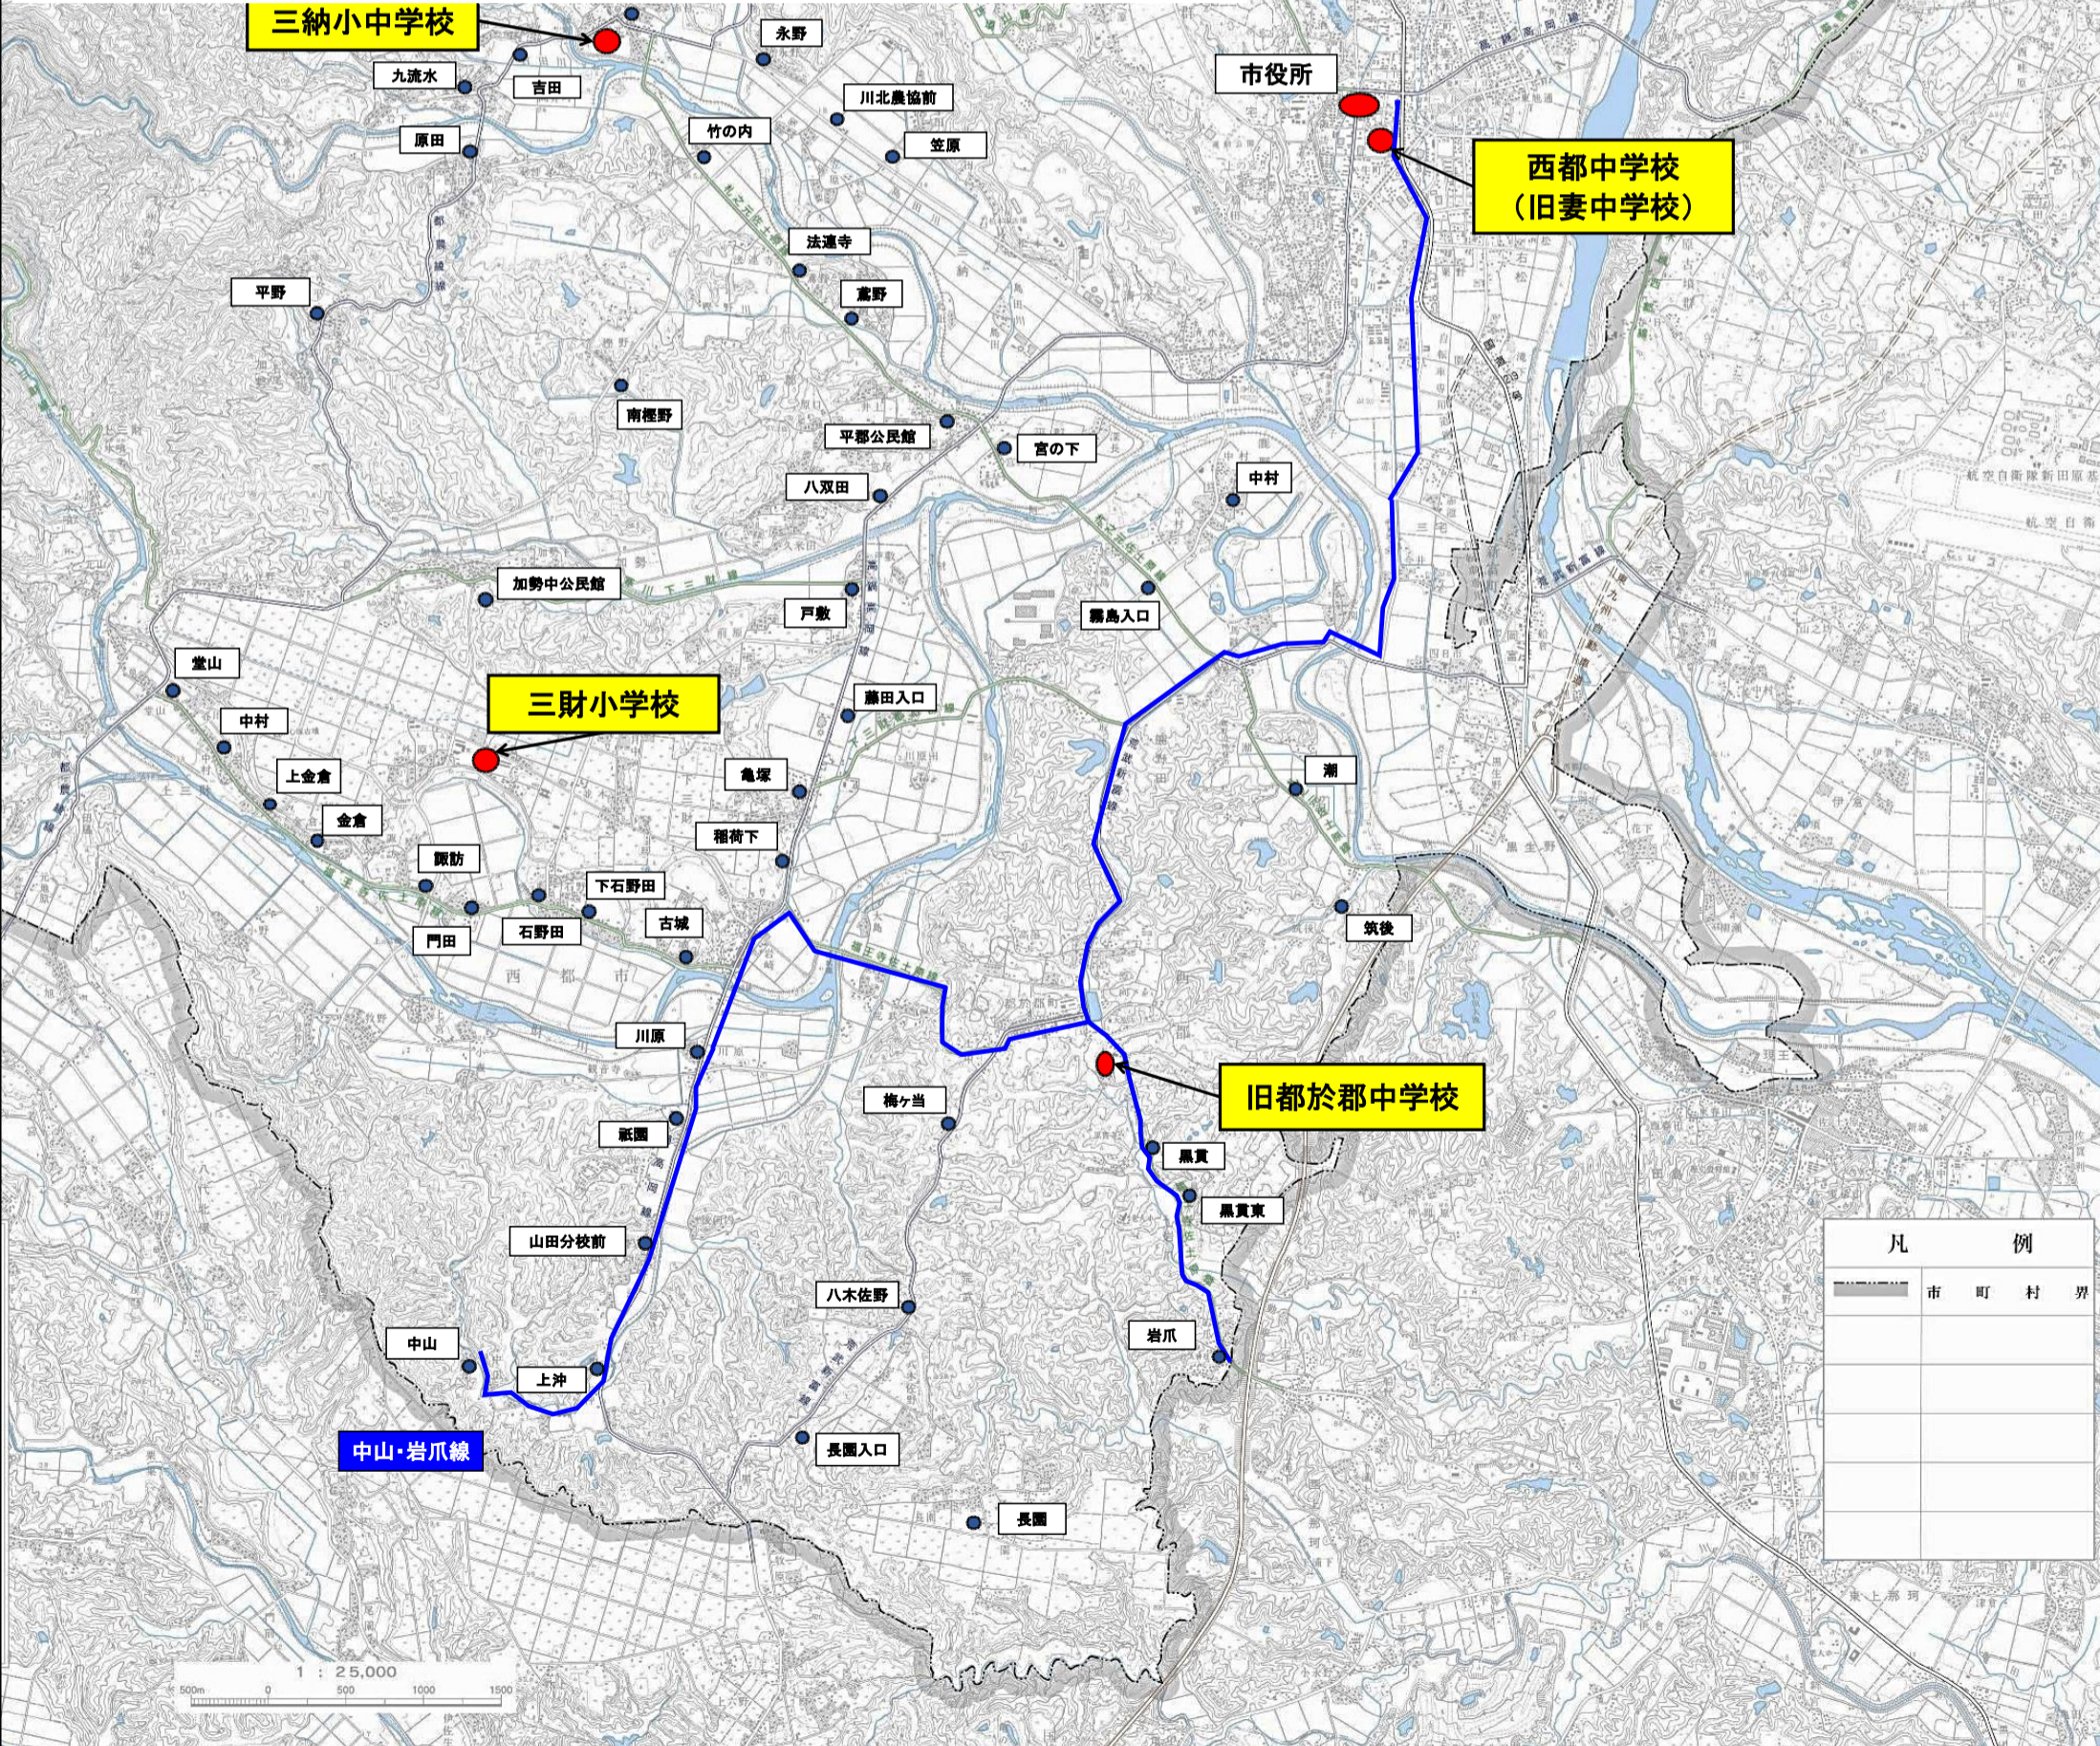

西都中学校スクールバス 路線図

中山・岩爪線(夏休み期間)

【中山・岩爪線】時刻表

○市役所行き

バス停名	通学線 (月～金)	通学線 (土のみ)
中山	12:44	7:20
上沖	12:47	7:23
山田分校前	12:49	7:25
祇園	12:51	7:27
川原	12:52	7:28
黒貫	13:00	7:36
黒貫東	13:01	7:37
岩爪	13:03	7:39
市役所	13:20	7:56

○中山行き

バス停名	通学線 (月～土)
市役所	18:30
黒貫	18:43
黒貫東	18:44
岩爪	18:49
川原	18:58
祇園	18:59
山田分校前	19:00
上沖	19:02
中山	19:05

凡 例	
	市 町 村 界

1 : 25,000
500m 0 500 1000 1500