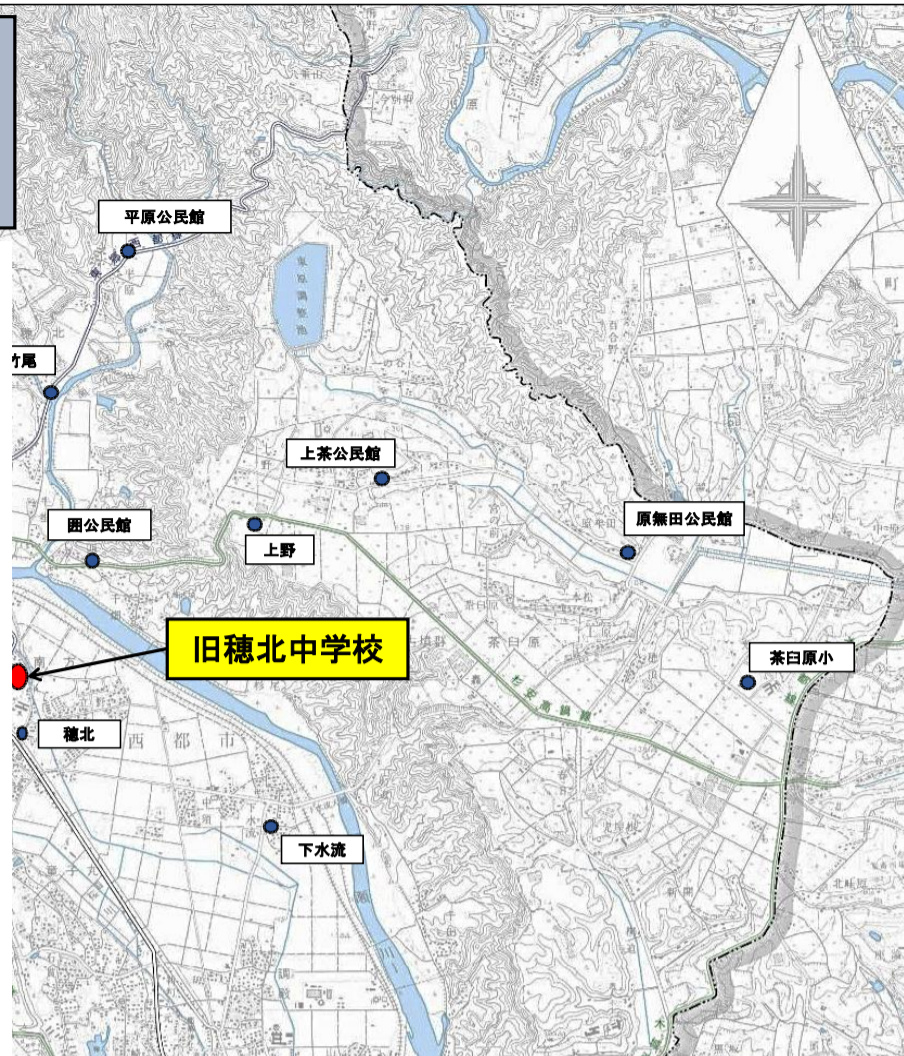

西都中学校スクールバス 路線図

中山・岩爪線(夏休み期間)

【中山・岩爪線】時刻表

○市役所行き

バス停名	通学線 (月～金)	通学線 (土のみ)
中山	12:44	7:20
上沖	12:47	7:23
山田分校前	12:49	7:25
祇園	12:51	7:27
川原	12:52	7:28
黒貫	13:00	7:36
黒貫東	13:01	7:37
岩爪	13:03	7:39
市役所	13:20	7:56

○中山行き

バス停名	通学線 (月～土)
市役所	18:30
黒貫	18:43
黒貫東	18:44
岩爪	18:49
川原	18:58
祇園	18:59
山田分校前	19:00
上沖	19:02
中山	19:05

凡 例	
	市 町 村 界

1 : 25,000
500m 0 500 1000 1500