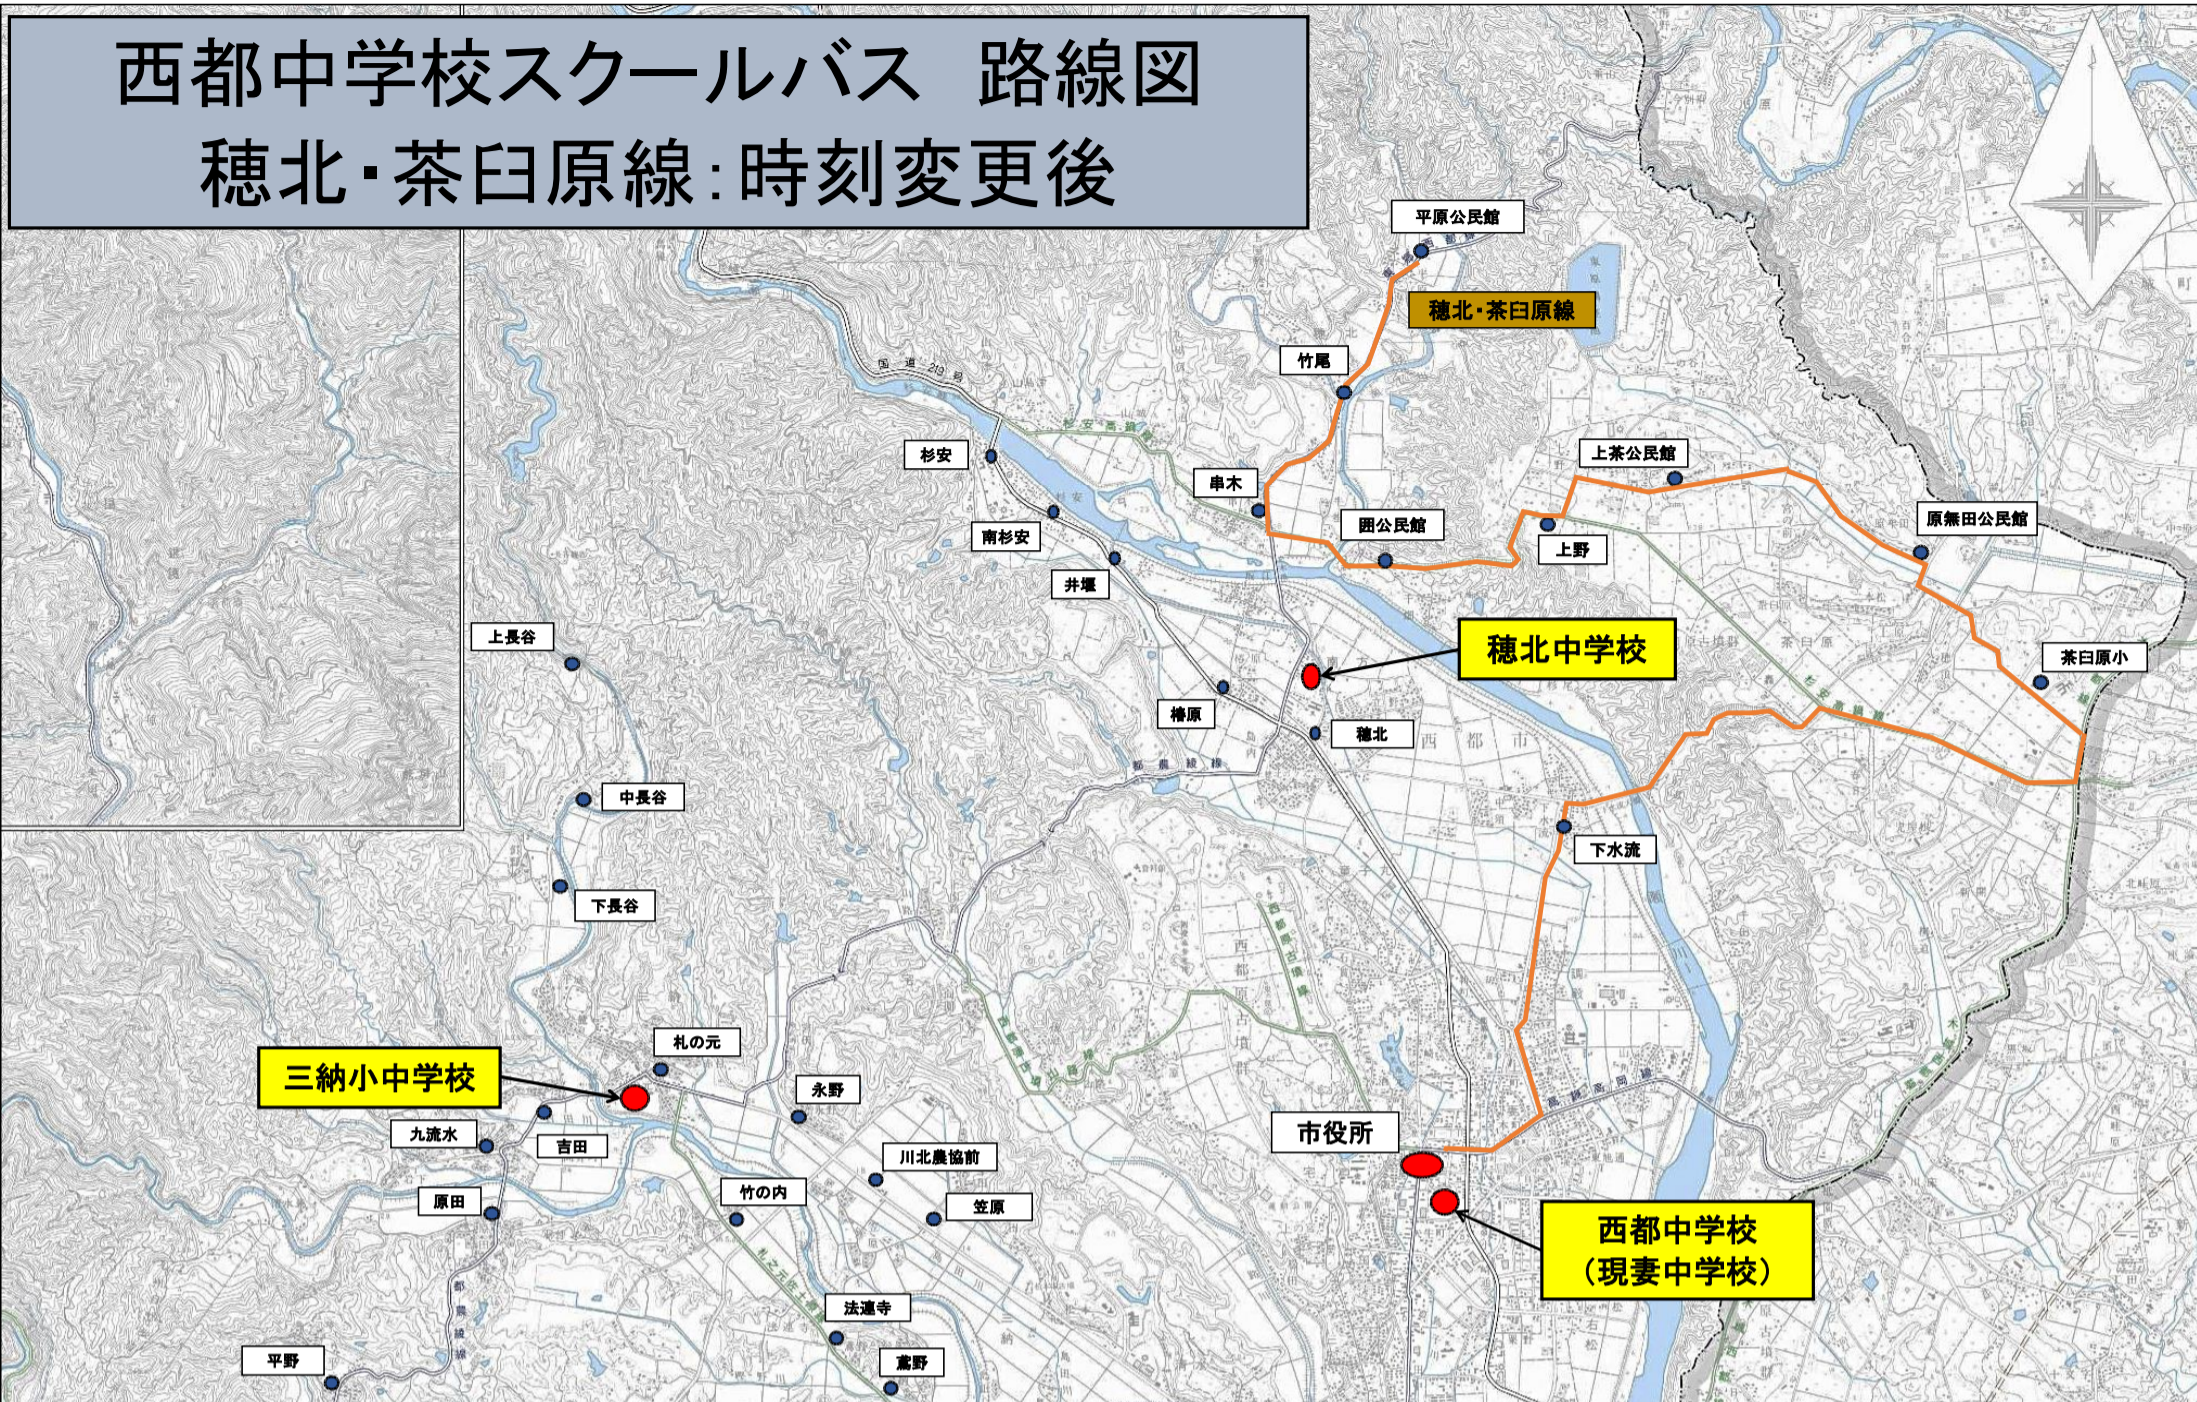

# 西都中学校スクールバス 路線図

## 穂北・茶臼原線:時刻変更後

【穂北・茶臼原線】時刻表

○市役所行き

バス停名	通学線 (月～土)
平原公民館	7:21
竹尾	7:23
串木	7:25
囿公民館	7:27
上野	7:29
上茶公民館	7:31
原無田公民館	7:34
茶臼原小学校	7:36
下水流	7:43
市役所	7:51

○平原公民館行き

バス停名	通学線① (月～金)	通学線② (月～土)
市役所	16:40	18:30
下水流	16:45	18:35
茶臼原小学校	16:52	18:42
原無田公民館	16:56	18:56
上茶公民館	17:01	19:01
上野	17:03	19:03
囿公民館	17:05	19:05
串木	17:09	19:09
竹尾	17:13	19:13
平原公民館	17:16	19:16

凡 例	
	市 町 村 界