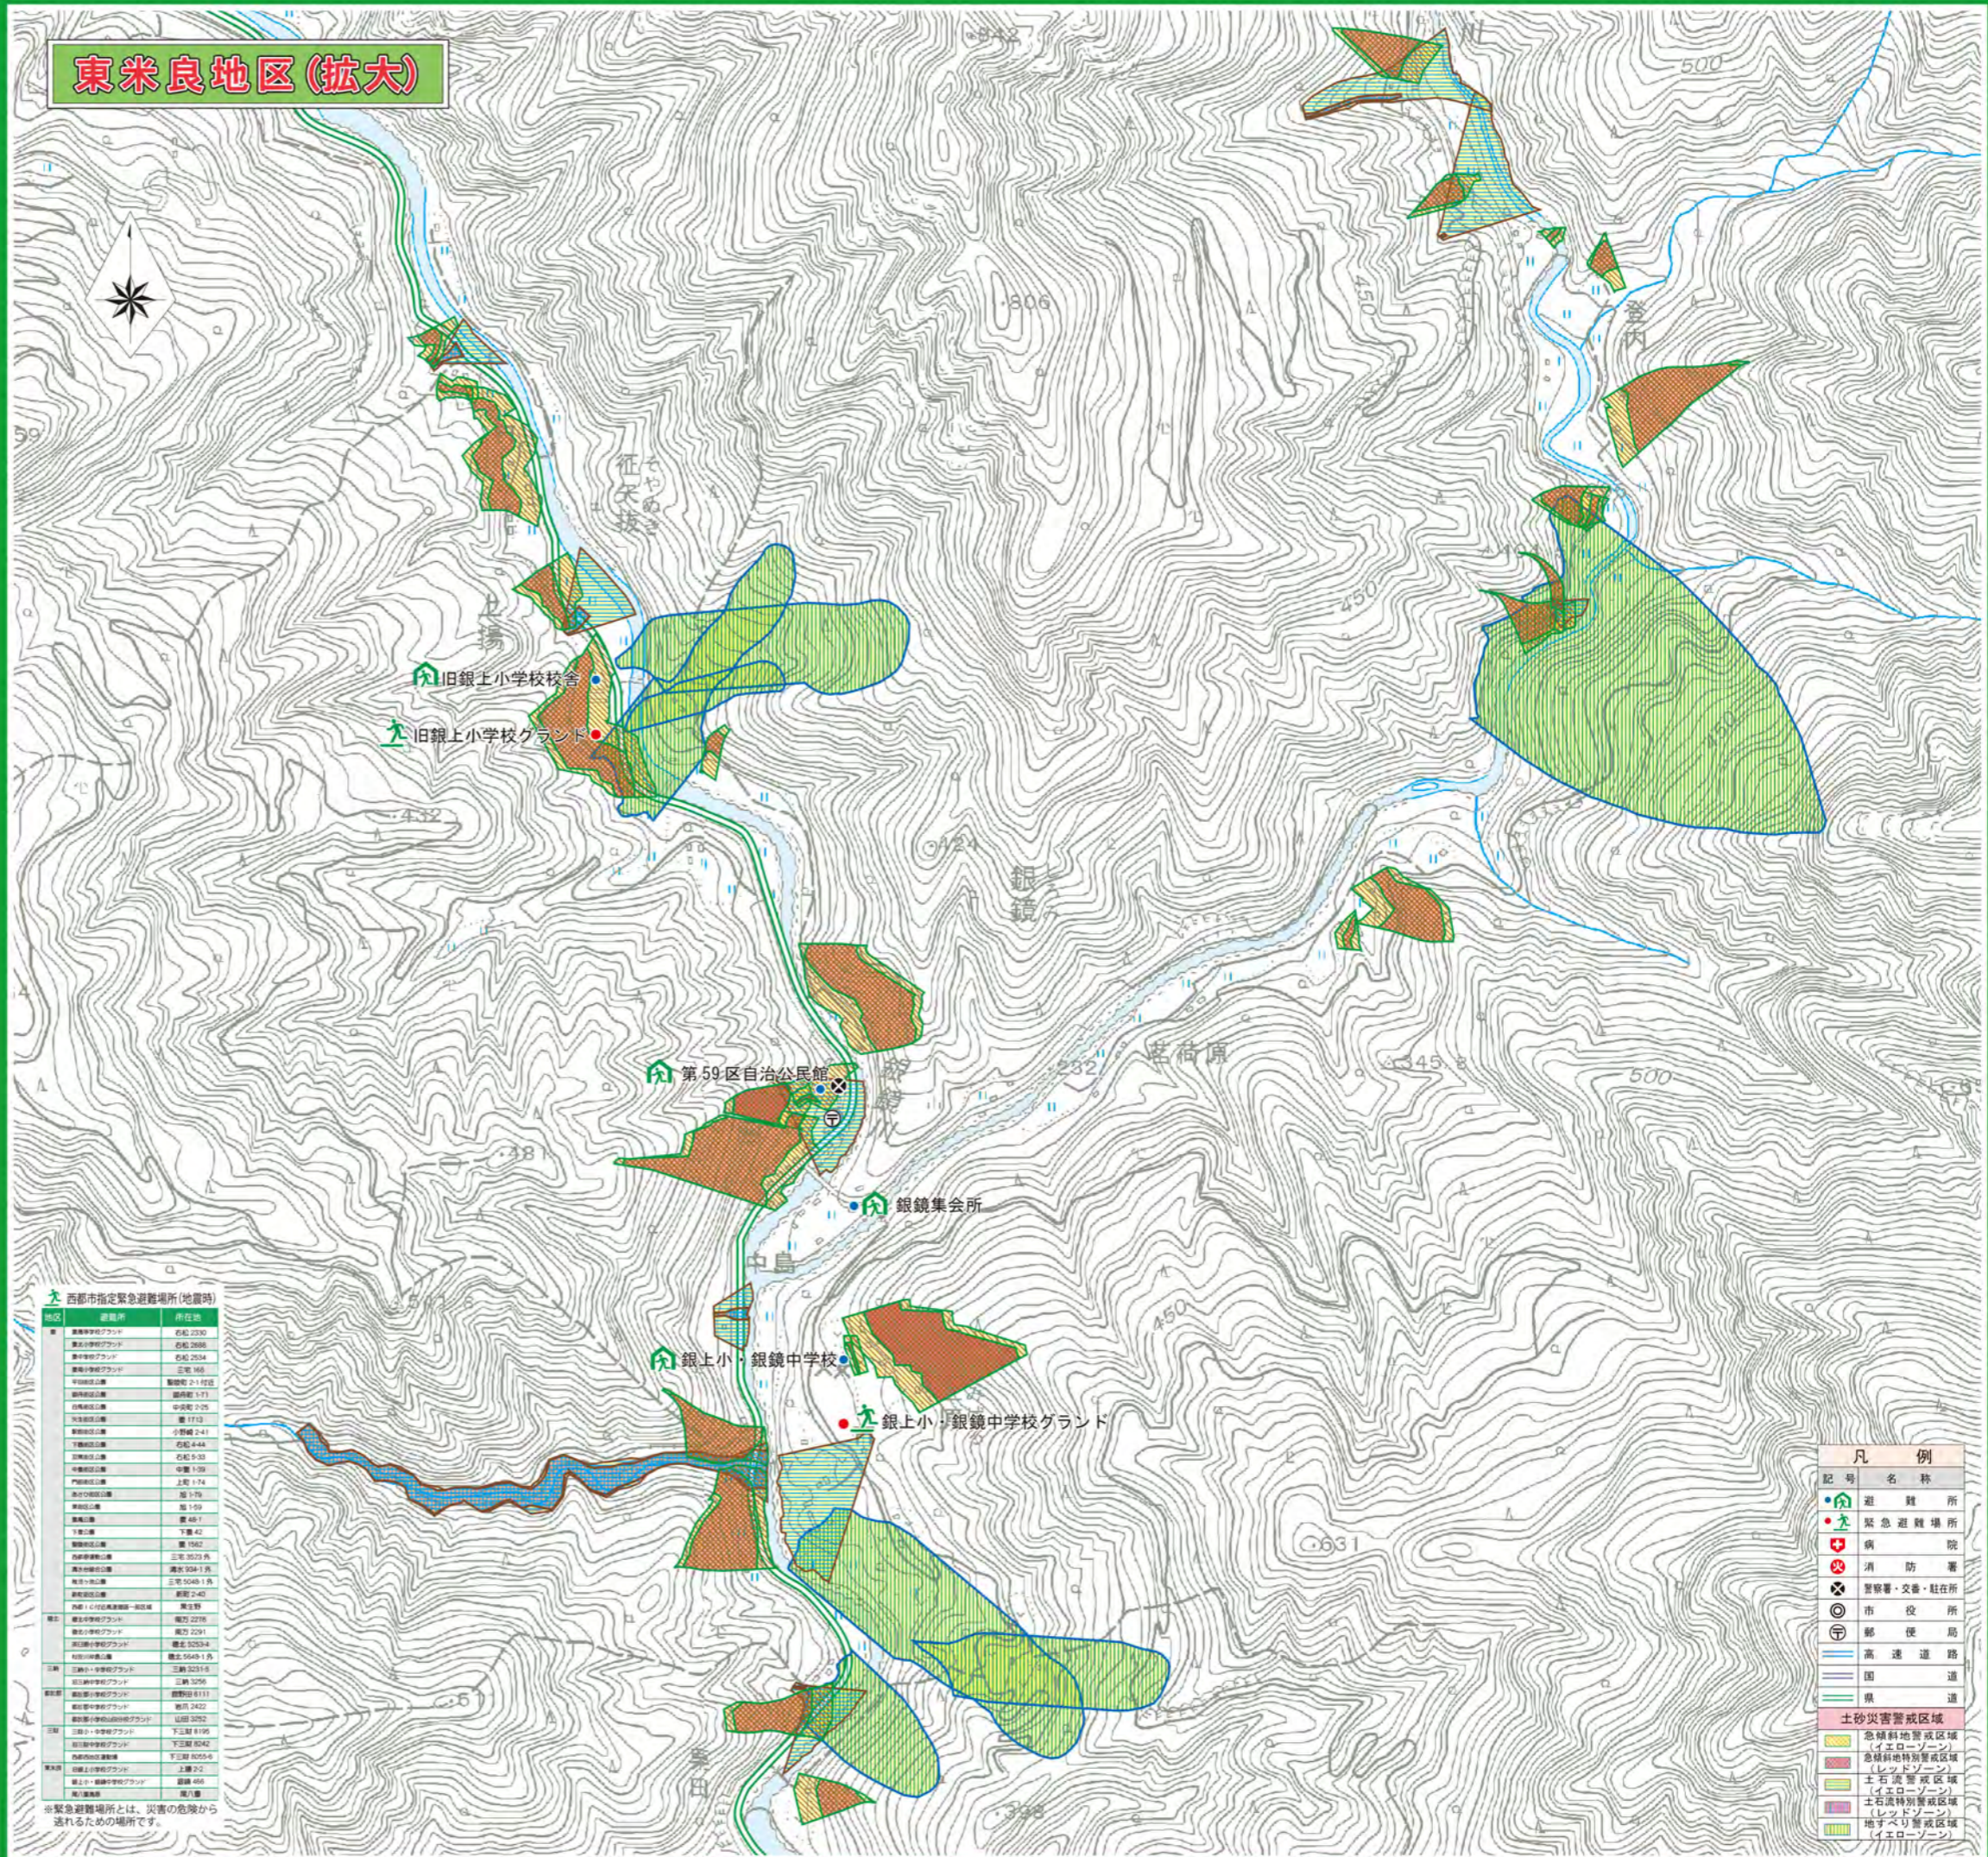

防災無線で放送内容が聞き取れなかったときは、電話で内容を確認することができます。 **0983-43-0487**

◆西都市役所 危機管理課◆ TEL: 0983-43-0380

西都市指定避難所

指定避難所とは、災害の危険性がより避難した方や、実態により家に戻れなくなった方を一時的に滞在させるための施設で、市が必要に応じて開設します。

地：地震避難所 水：洪水避難所 土：土砂災害避難所

地区	避難所	連絡先	災害種別 こと番号	地区	避難所	連絡先	災害種別 こと番号
東	学習等併用施設 清水館		水 土	三納	三納地区館	45-1111	水 土
	宮崎医療福祉専門学校	42-1010	水 土		三納地区体育館		水 土
	豊南小学校	43-3213	水 土		浄土寺	45-1711	水 土
	学習等併用施設 三宅館		水 土		平野自治公民館		水 土
	学習等併用施設 川原館		水 土		学習等併用施設 上平都館		水 土
	西都原運動公園屋内練習場		水 土		学習等併用施設 平都館		水 土
	西都原運動公園野球場		水 土		学習等併用施設 宮の下館		水 土
	学習等併用施設 石貫館		水 土		都於郡小学校	44-5143	水 土
	学習等併用施設 重子丸館		水 土		都於郡地区館	44-5222	水 土
	コミュニティセンター	43-1111	水 土		学習等併用施設 馬渡谷館		水 土
	養中学校	43-3219	水 土		都於郡地区体育館		水 土
	勤労青少年ホーム	32-6301	水 土		都於郡中学校	44-5144	水 土
	西都市公民館	43-3479	水 土		都於郡地区南体育館		水 土
	西都市民体育館	43-0844	水 土		学習等併用施設 山田館		水 土
	西都市児童館	43-6117	水 土		山田保育園	44-3105	水 土
西都市民会館	43-5048	水 土	都於郡小学校山田分校	44-3775	水 土		
豊北小学校	43-3211	水 土	西都農業協同組合三財支所	44-5024	土		
豊高等学校	43-0005	水 土	三財小・中学校	44-5224	水 土		
西都農業協同組合本所	43-3113	土	旧三財中学校体育館	44-5234	水 土		
学習等併用施設 東生野館		水 土	岩崎元村自治公民館		水 土		
佐土原西体育館	0985-74-1111	水 土	岩崎保育園	44-5032	水 土		
豊北	杉安保育所	43-3153	水 土	三財地区館	44-5111	水 土	
	豊北中学校	43-3221	水 土	三財地区体育館		水 土	
	豊北小学校	43-3215	水 土	上三財保育園	44-4953	水 土	
	豊北地区館	43-1113	水 土	上三財地区健康増進施設		水 土	
	面自治公民館		水 土	東米良	旧銀上小学校校舎	46-2331	水 土
	学習等併用施設 串木館		水 土		銀上小・銀鏡中学校	46-2333	水 土
	中茶自治公民館		水 土		銀鏡集会所	46-2454	水 土
	茶臼原地区体育館		水 土		第59区自治公民館		水 土
	茶臼原小学校	43-3217	水 土		東米良診療所	46-2335	水 土
	学習等併用施設 永野館		水 土		岩井谷自治公民館		水 土
三納小・中学校	45-1234	水 土	小八重自治公民館			水 土	
旧三納中学校体育館	45-1122	水 土	小八重自治公民館			水 土	
			小八重自治公民館			水 土	
			小八重自治公民館			水 土	

※西都市の指定避難所は、緊急避難場所（地震時）を兼ねています。

西都市指定緊急避難場所(地震時)

地区	避難所	所在地
東	豊南小学校	42-1010
	宮崎医療福祉専門学校	42-1010
	豊南小学校	43-3213
	三宅館	三宅 160
	川原館	川原 211
	平都館	平都 225
	山田館	山田 173
	山田館	山田 241
	山田館	山田 241
	山田館	山田 444
	山田館	山田 444
	山田館	山田 444
	山田館	山田 444
	山田館	山田 444
	山田館	山田 444
豊北	杉安保育所	43-3153
	豊北中学校	43-3221
	豊北小学校	43-3215
	豊北地区館	43-1113
	面自治公民館	
	串木館	
	中茶自治公民館	
	茶臼原地区体育館	
	茶臼原小学校	43-3217
	永野館	
三納	三納小・中学校	45-1234
	旧三納中学校体育館	45-1122
	三納地区館	45-1111
	三納地区体育館	
	上三財保育園	44-4953
	上三財地区健康増進施設	
	旧銀上小学校校舎	46-2331
	銀上小・銀鏡中学校	46-2333
	銀鏡集会所	46-2454
	第59区自治公民館	

凡例

記号	名称
🏠	避難所
🚶	緊急避難場所
🏥	病院
🚒	消防署
🚓	警察署・交番・駐在所
🏛️	市役所
📮	郵便局
🛣️	高速道路
🛤️	国道
🛤️	県道
土砂災害警戒区域	
🟡	急傾斜地警戒区域 (イエローゾーン)
🟠	急傾斜地特別警戒区域 (オレンジゾーン)
🔴	土石流警戒区域 (イエローゾーン)
🟡	土石流特別警戒区域 (オレンジゾーン)
🟠	地すべり警戒区域 (イエローゾーン)