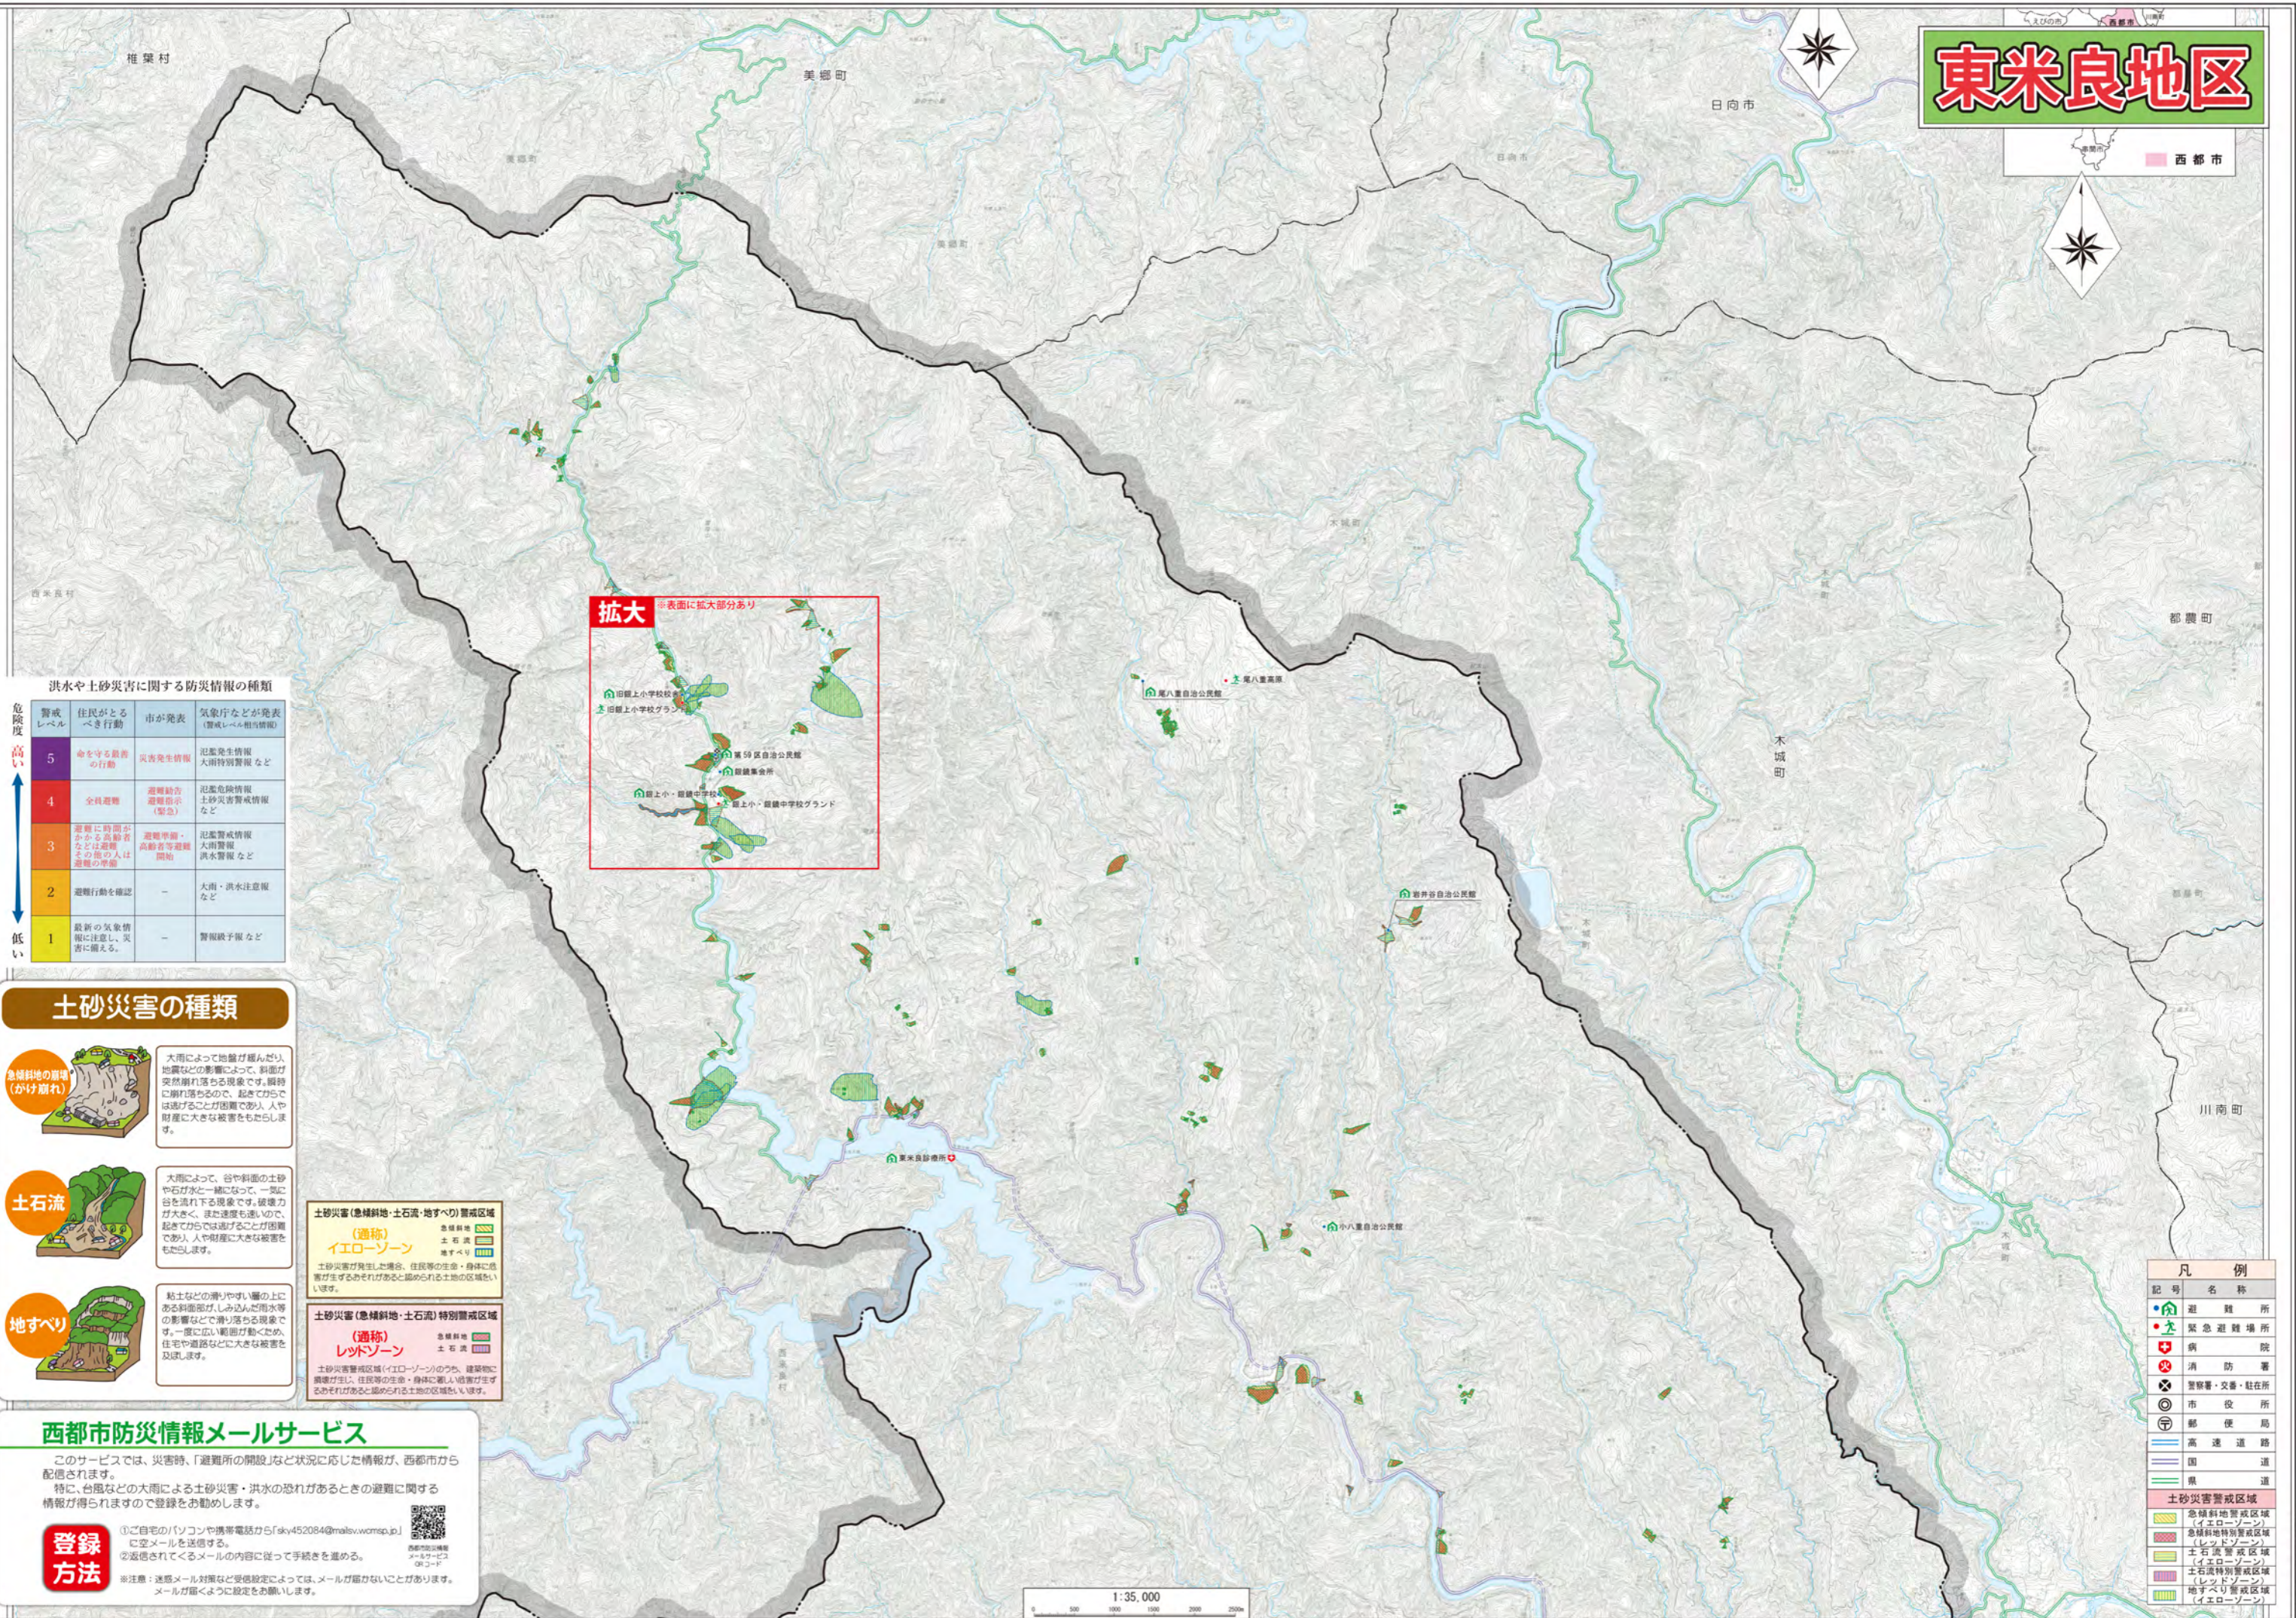

東米良地区

洪水や土砂災害に関する防災情報の種類

危険度	警戒レベル	住民がとるべき行動	市が発表	気象庁などが発表 (警戒レベル相当情報)
高い	5	命を守る最善の行動	災害発生情報	氾濫発生情報 大雨特別警戒報 など
	4	全員避難	避難勧告 避難指示 (緊急)	氾濫危険情報 土砂災害警戒情報 など
	3	避難に時間がかかる高齢者などは避難 その他の人は避難の準備	避難準備・高齢者等避難開始	氾濫警戒情報 大雨警戒報 など
	2	避難行動を確認	-	大雨・洪水注意報 など
低い	1	最新の気象情報に注意し、災害に備える。	-	警戒級予報 など

土砂災害の種類

急傾斜地の崩壊 (がけ崩れ)

大雨によって地盤が緩んだり、地震などの影響によって、斜面が突然崩れ落ちる現象です。瞬時に崩れ落ちるので、起きてからでは逃げるのが困難であり、人や財産に大きな被害をもたらします。

土石流

大雨によって、谷や斜面の土砂や石が水と一緒に流れて、一気に谷を流れる現象です。破壊力が大きく、また速度も速いので、起きてからでは逃げるのが困難であり、人や財産に大きな被害をもたらします。

地すべり

粘土などの滑りやすい層の上にある斜面が、しみ込んだ雨水等の影響などで滑り落ちる現象です。一度に広い範囲が動くため、住宅や道路などに大きな被害を及ぼします。

土砂災害(急傾斜地・土石流・地すべり)警戒区域 (通称) イエローゾーン

土砂災害が発生した場合、住民等の生命・身体に危害が生ずるおそれがあると認められる土地の区域をいいます。

土砂災害(急傾斜地・土石流)特別警戒区域 (通称) レッドゾーン

土砂災害警戒区域(イエローゾーン)のうち、建築物に被害が生じ、住民等の生命・身体に重大な危害が生ずるおそれがあると認められる土地の区域をいいます。

凡例

記号	名称
	避難所
	緊急避難場所
	病院
	消防署
	警察署・交番・駐在所
	市役所
	郵便局
	高速道路
	国道
	県道
	土砂災害警戒区域
	急傾斜地警戒区域 (イエローゾーン)
	急傾斜地特別警戒区域 (レッドゾーン)
	土石流警戒区域 (イエローゾーン)
	土石流特別警戒区域 (レッドゾーン)
	地すべり警戒区域 (イエローゾーン)