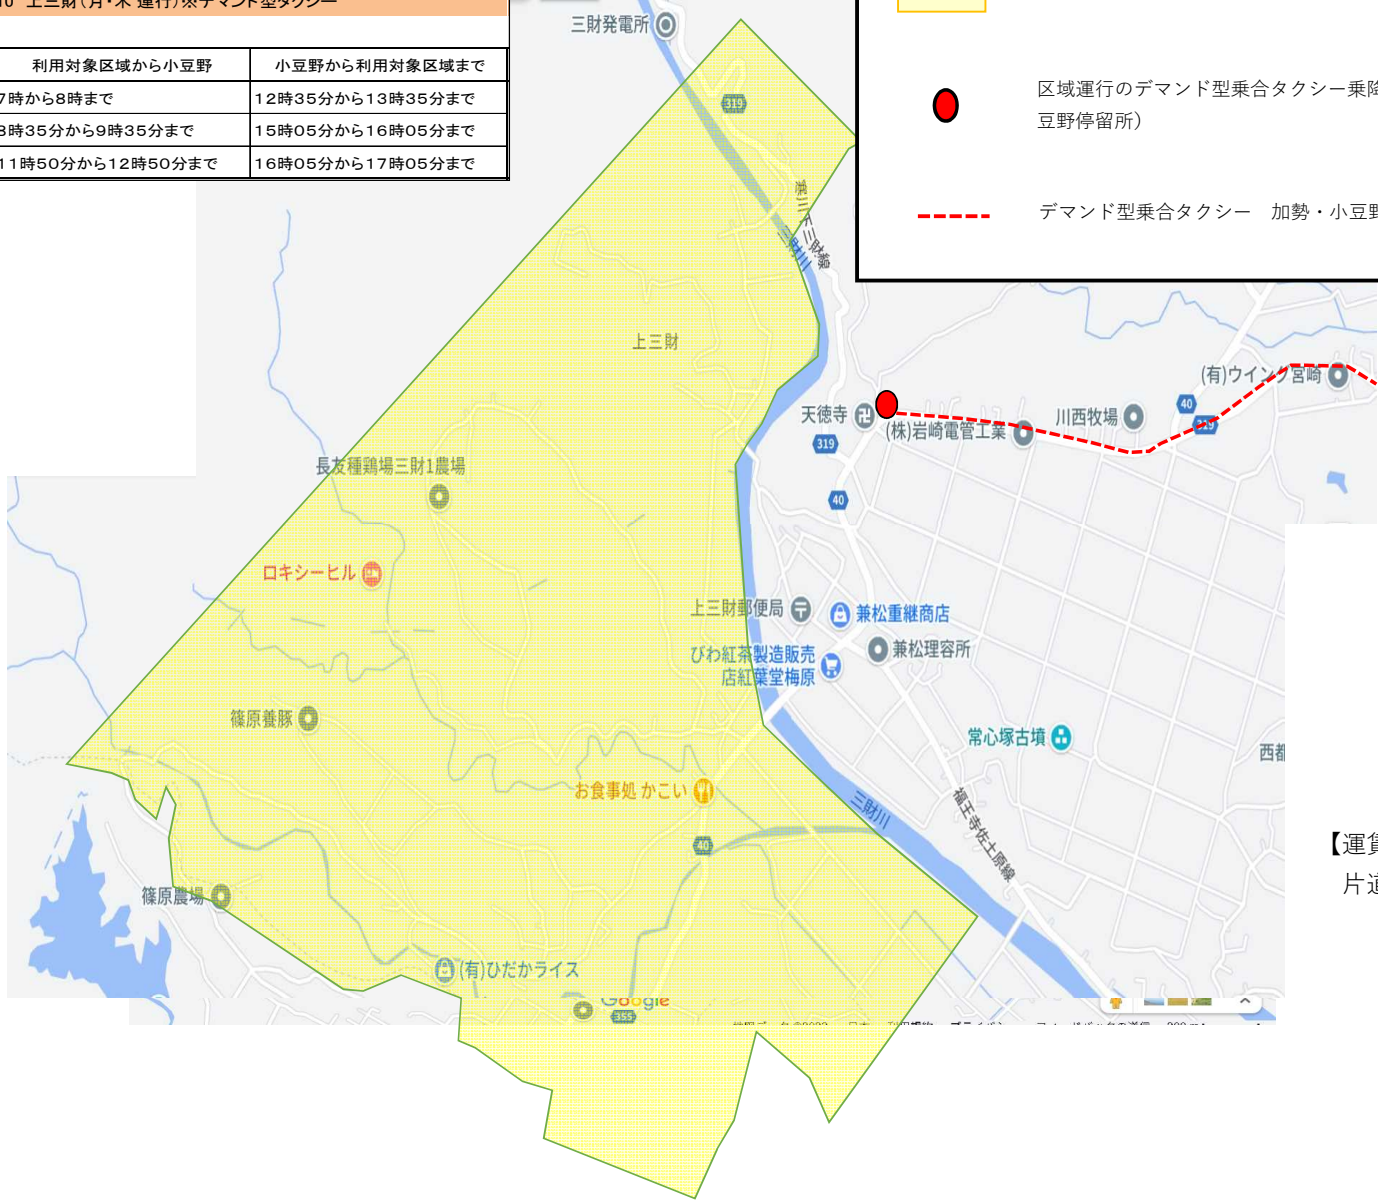

## 1 三財6区（月・木運行）※デマンド型タクシー

利用対象区域から小豆野	小豆野から利用対象区域まで
7時から8時まで	12時35分から13時35分まで
8時35分から9時35分まで	15時05分から16時05分まで
11時50分から12時50分まで	16時05分から17時05分まで

## 2 加勢・小豆野線（月・木運行）※デマンド型タクシー

（行き）小豆野 → 加勢 → 三財支所 → 妻方面

バス停	第1便	第2便	第3便
小豆野	8:00	9:35	12:50
加勢	8:04	9:39	12:54
前原	8:08	9:43	12:58
並木	8:11	9:46	13:00
三財支所入口	8:15	9:50	13:05
稻荷下	8:17	9:52	13:07
亀塚	8:18	9:53	13:08
藤田	8:20	9:55	13:10
青山下	8:21	9:56	13:11
アグリの大地入口	8:22	9:57	13:12
霧島入口	8:23	9:58	13:13
中村	8:24	9:59	13:14
下清水	8:26	10:01	13:16
下尾筋	8:26	10:01	13:16
三宅入口	8:27	10:02	13:17
三笠	8:29	10:04	13:19
市民体育館前	8:30	10:05	13:20
市役所	8:30	10:05	13:20
聖陵通り	8:31	10:06	13:21
御舟通り	8:33	10:08	13:23
西都ショッピングセンター	8:35	10:10	13:25
西都バスセンター	8:35	10:10	13:25

（帰り）妻方面 → 三財支所 → 加勢 → 小豆野

バス停	第1便	第2便	第3便
西都ショッピングセンター	12:00	14:30	15:30
西都バスセンター	12:00	14:30	15:30
御舟通り	12:01	14:31	15:31
聖陵通り	12:03	14:33	15:33
市役所	12:04	14:34	15:34
市民体育館前	12:04	14:34	15:34
三笠	12:05	14:35	15:35
三宅入口	12:07	14:37	15:37
下尾筋	12:08	14:38	15:38
下清水	12:08	14:38	15:38
中村	12:10	14:40	15:40
霧島入口	12:11	14:41	15:41
アグリの大地入口	12:12	14:42	15:42
青山下	12:14	14:44	15:44
藤田	12:15	14:45	15:45
亀塚	12:17	14:47	15:47
稻荷下	12:18	14:48	15:48
三財支所入口	12:20	14:50	15:50
並木	12:24	14:54	15:54
前原	12:27	14:57	15:57
加勢	12:31	15:01	16:01
小豆野	12:35	15:05	16:05

区域運行のデマンド型乗合タクシー(上三財)【利用対象区域】

10 上三財(月・木 運行)※デマンド型タクシー	
利用対象区域から小豆野	小豆野から利用対象区域まで
7時から8時まで	12時35分から13時35分まで
8時35分から9時35分まで	15時05分から16時05分まで
11時50分から12時50分まで	16時05分から17時05分まで

- 区域運行のデマンド型乗合タクシー利用対象区域
- 区域運行のデマンド型乗合タクシー乗降場所(小豆野停留所)
- デマンド型乗合タクシー 加勢・小豆野線