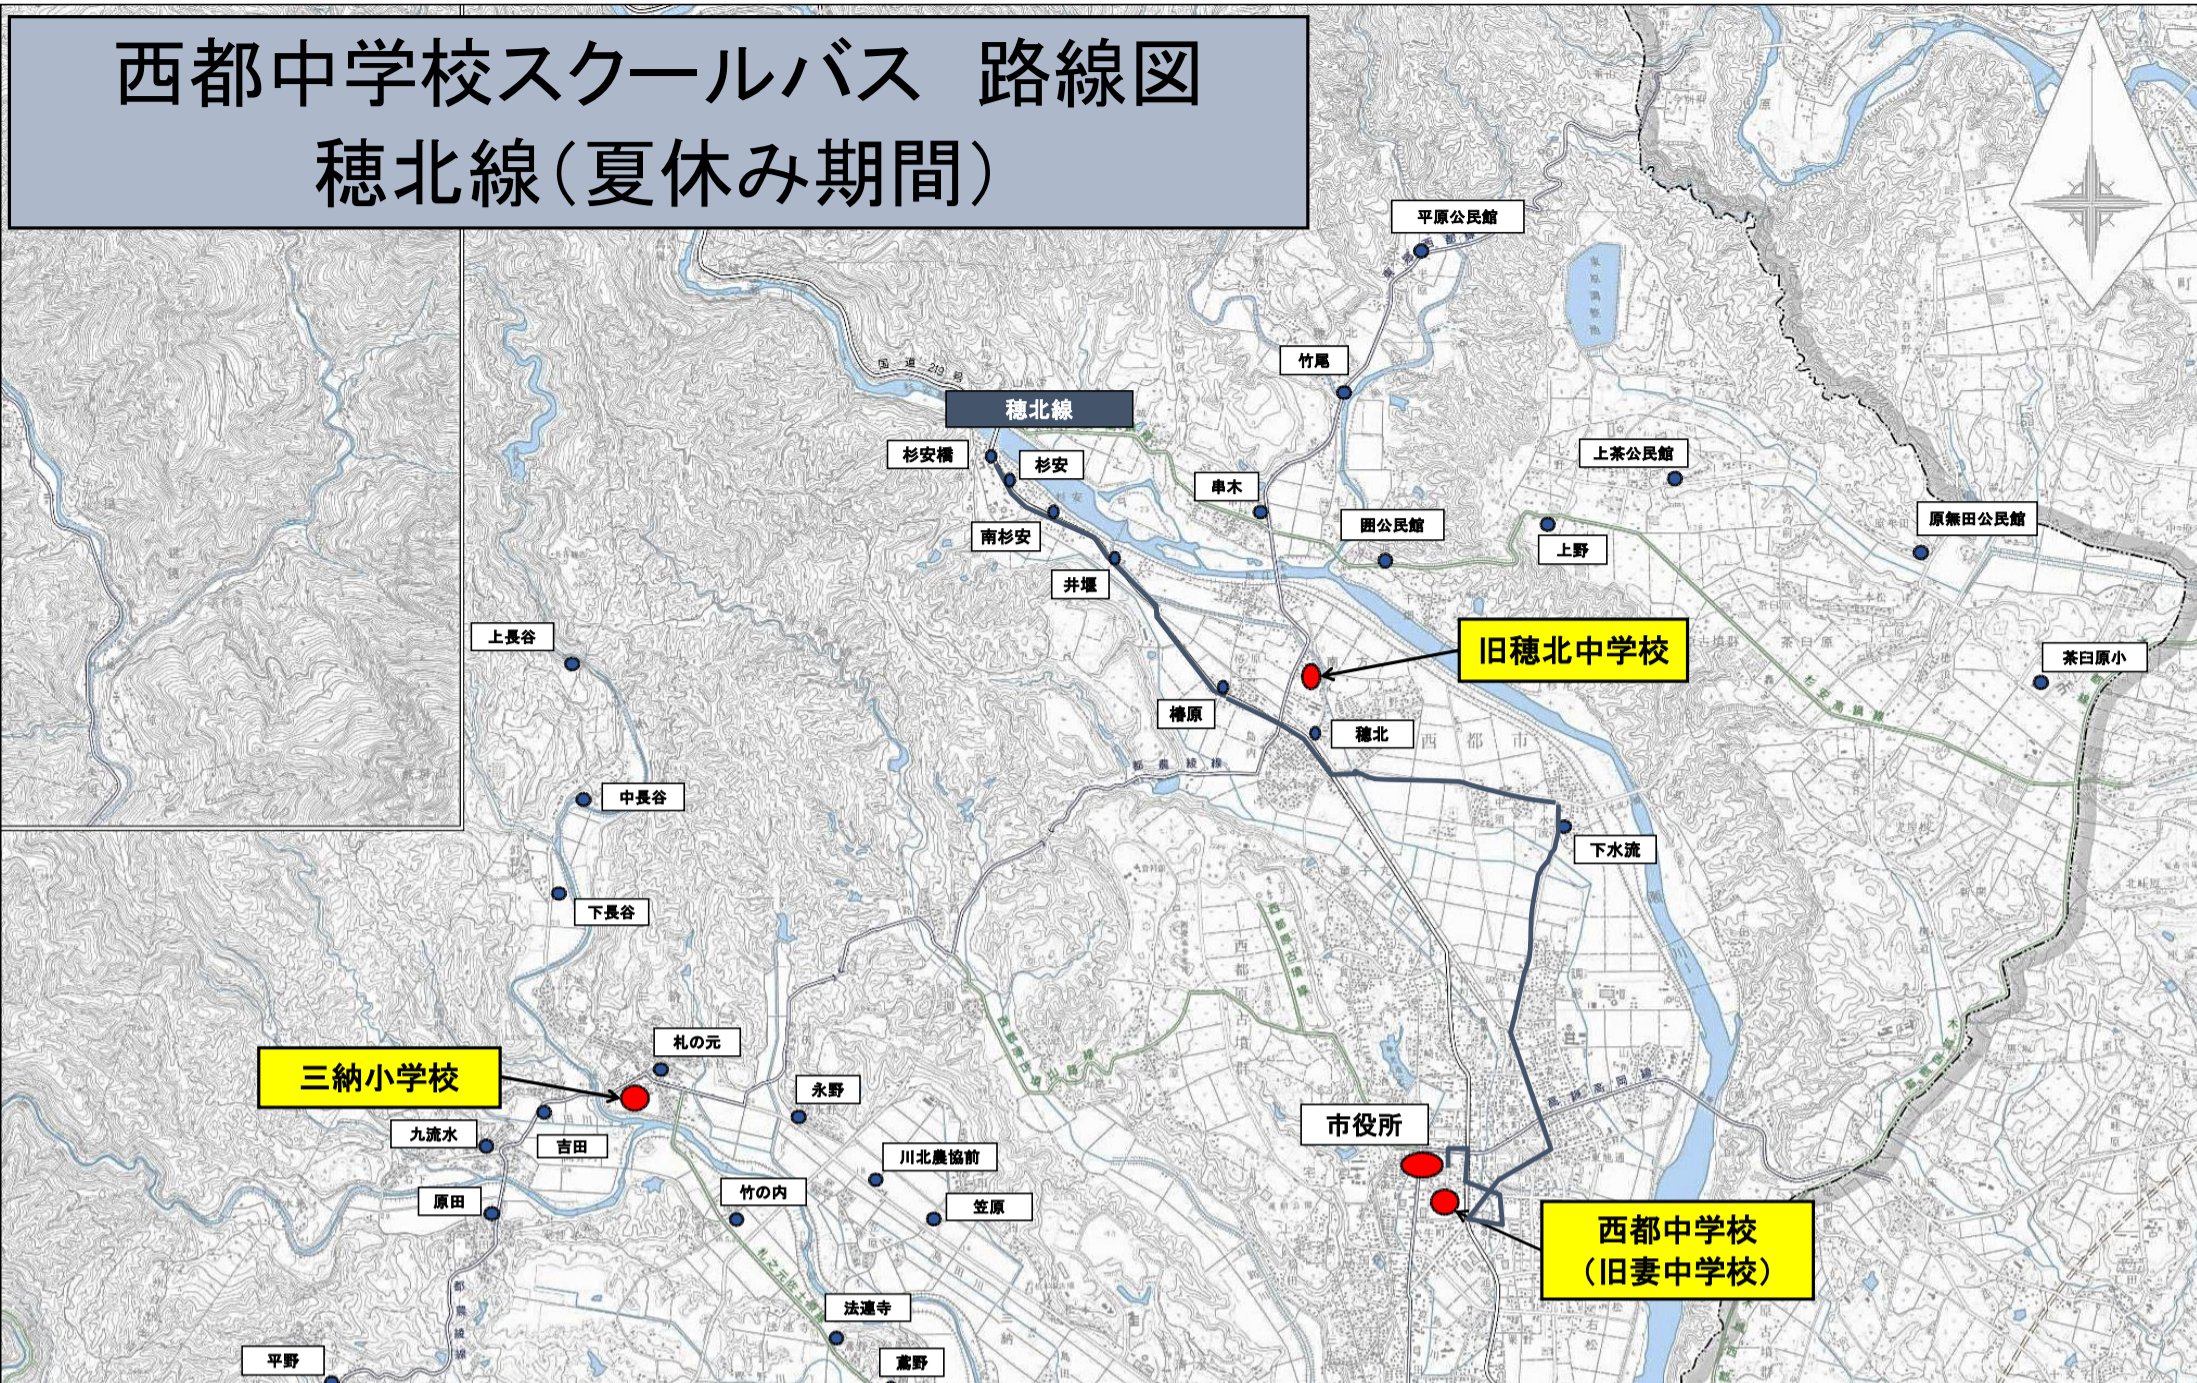

# 西都中学校スクールバス 路線図 穂北線(夏休み期間)

【穂北線】時刻表

○市役所行き

バス停名	通学線 (月～金)	通学線 (土のみ)
杉安橋	14:38	7:36
杉安	14:39	7:37
南杉安	14:39	7:37
井堰	14:40	7:38
椿原	14:44	7:42
穂北	14:45	7:43
下水流	14:49	7:47
市役所	15:00	7:58

○杉安行き

バス停名	通学線 (月～土)
市役所	18:30
下水流	18:43
穂北	18:47
椿原	18:52
井堰	18:56
南杉安	18:57
杉安	18:58
杉安橋	18:59