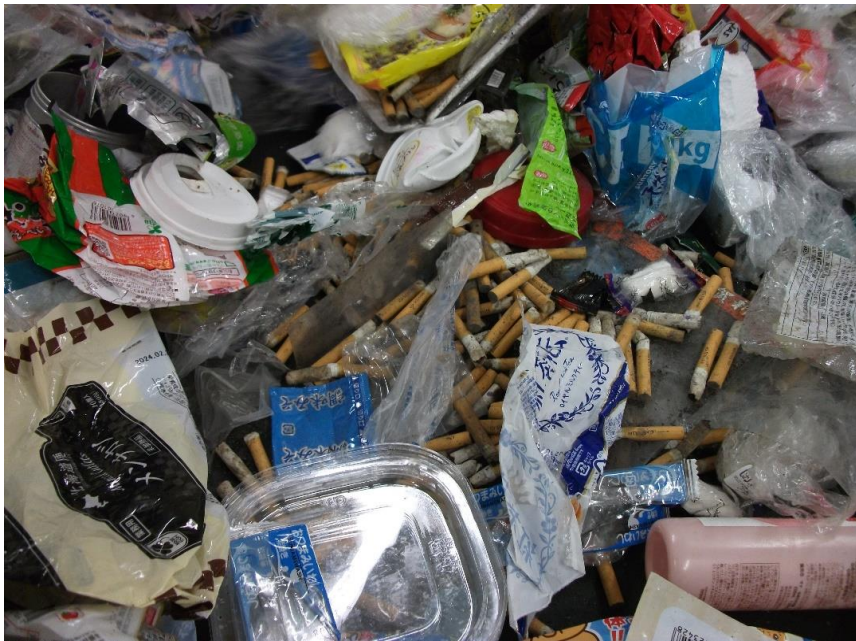

No.4

令和4年10月6日

容プラ手選別ライン

たばこ