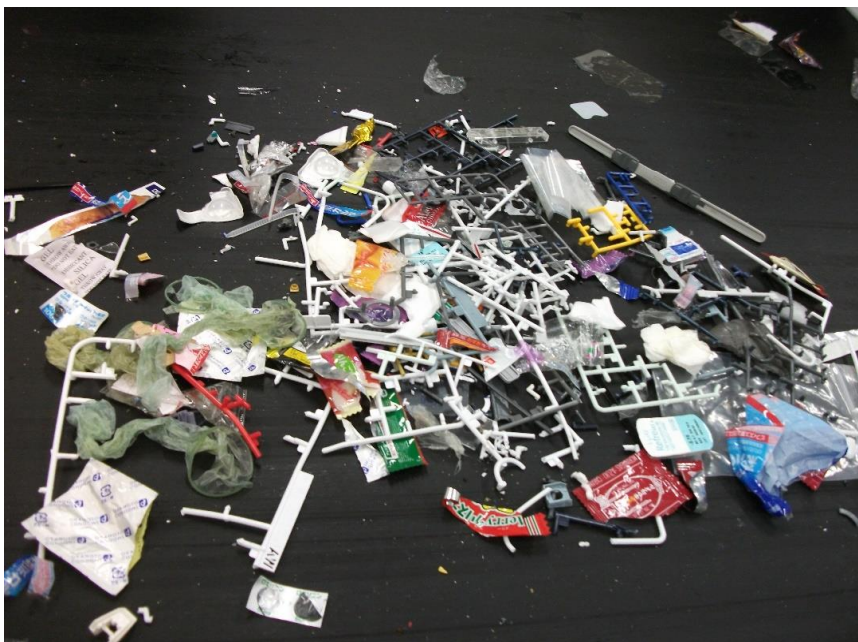

No.14

令和4年10月25日

容プラ手選別ライン

プラスチック製品