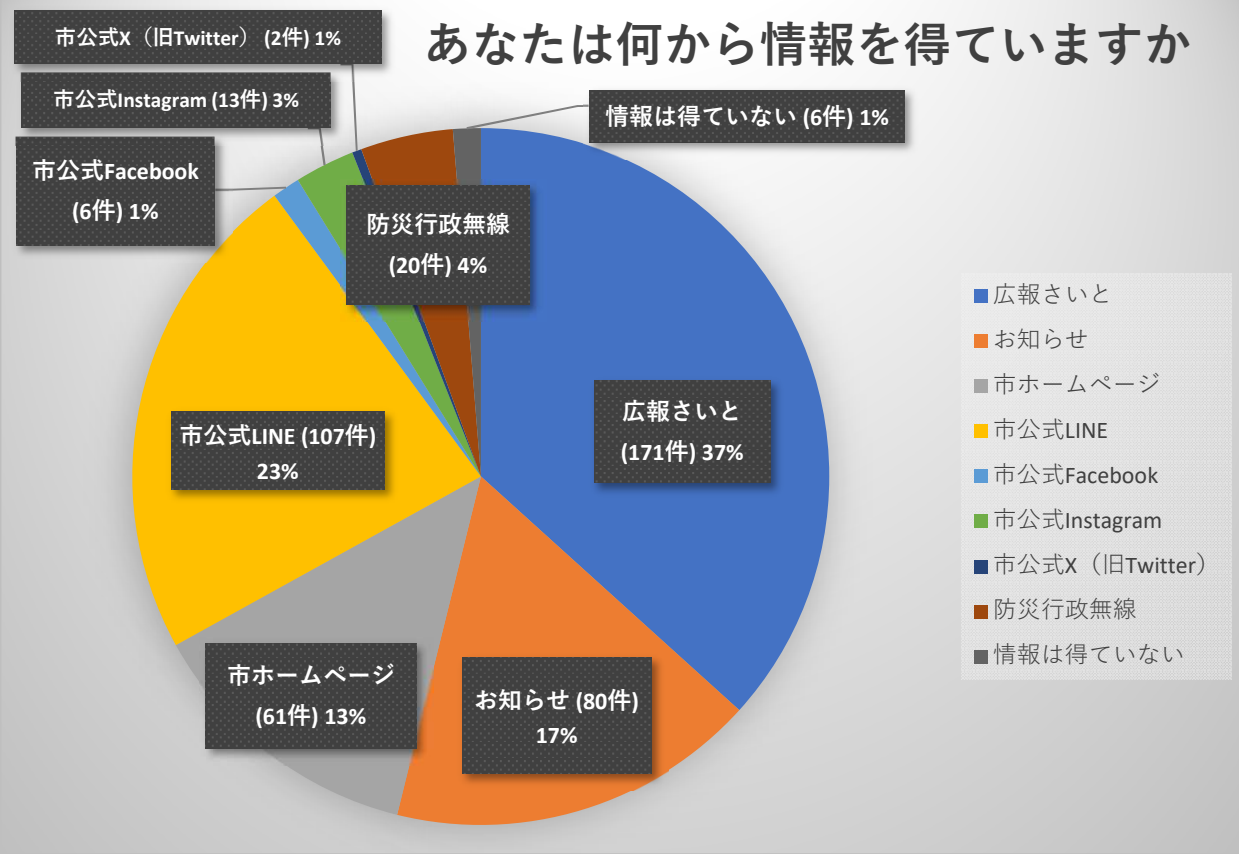

どこにお住まいですか

あなたの性別を教えてください

あなたの年代を教えてください

あなたは何かから情報を得ていますか

毎月2回の回覧板等で回ってくる 「お知らせ」を知っていますか

毎回「お知らせ」を見ていますか

年代別) 「お知らせ」知っている割合 (%)

※市内のみ

■知っている ■知らない

◎年代別の「お知らせ」認知件数 (市内のみ)

	知っている	知らない
80歳以上	3	0
70代	11	1
60代	29	1
50代	52	3
40代	54	9
30代	25	3
20代	9	2
10代	2	1

年代別) 「お知らせ」 見ている割合 (%)

※市内のみ

■見ている ■見えていない ■知らない

◎年代別の「お知らせ」見ているか件数 (市内のみ)

	見ている	見えていない	知らない
80歳以上	3	0	0
70代	11	1	0
60代	28	2	0
50代	47	7	1
40代	54	6	3
30代	24	2	2
20代	8	1	2
10代	0	2	1