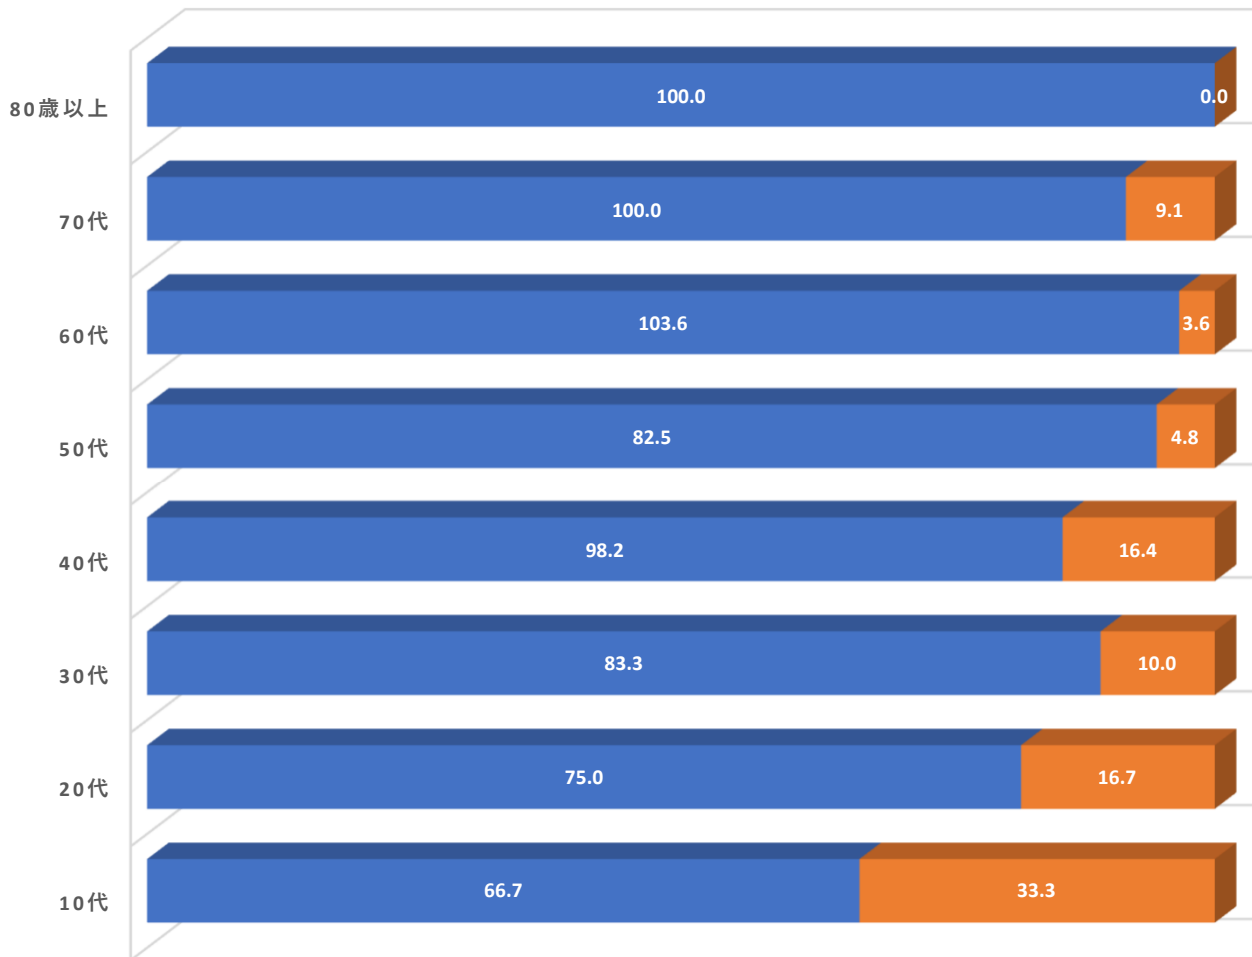

どこにお住まいですか

あなたの性別を教えてください

あなたの年代を教えてください

あなたは何かから情報を得ていますか

毎月2回の回覧板等で回ってくる 「お知らせ」を知っていますか

毎回「お知らせ」を見ていますか

年代別) 「お知らせ」知っている割合 (%)

※市内のみ

■知っている ■知らない

◎年代別の「お知らせ」認知件数 (市内のみ)

	知っている	知らない
80歳以上	3	0
70代	11	1
60代	29	1
50代	52	3
40代	54	9
30代	25	3
20代	9	2
10代	2	1

年代別) 「お知らせ」 見ている割合 (%)

※市内のみ

■見ている ■見えていない ■知らない

◎年代別の「お知らせ」見ているか件数 (市内のみ)

	見ている	見えていない	知らない
80歳以上	3	0	0
70代	11	1	0
60代	28	2	0
50代	47	7	1
40代	54	6	3
30代	24	2	2
20代	8	1	2
10代	0	2	1