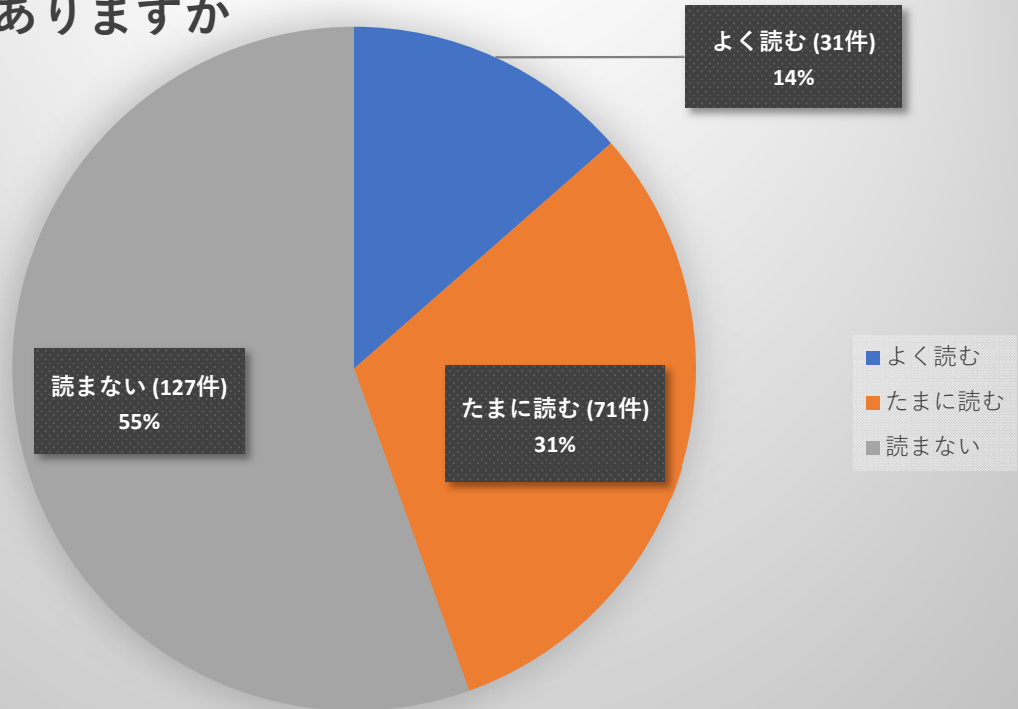

「お知らせ」をスマートフォンで読む ことはありますか