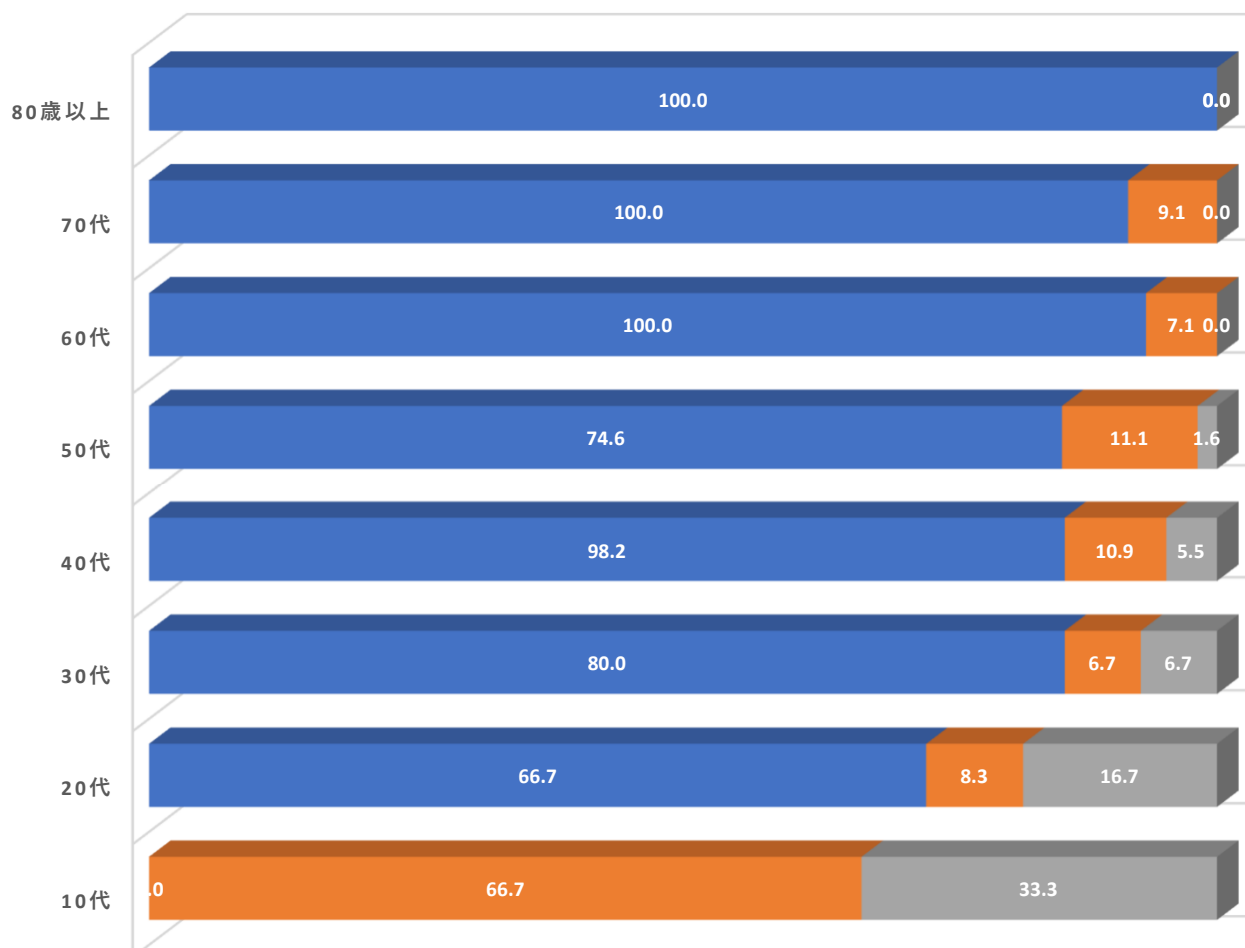

■知っている ■知らない

◎年代別の「お知らせ」認知件数 (市内のみ)

	知っている	知らない
80歳以上	3	0
70代	11	1
60代	29	1
50代	52	3
40代	54	9
30代	25	3
20代	9	2
10代	2	1

年代別) 「お知らせ」 見ている割合 (%)

※市内のみ

■見ている ■見えていない ■知らない

◎年代別の「お知らせ」見ているか件数 (市内のみ)

	見ている	見えていない	知らない
80歳以上	3	0	0
70代	11	1	0
60代	28	2	0
50代	47	7	1
40代	54	6	3
30代	24	2	2
20代	8	1	2
10代	0	2	1