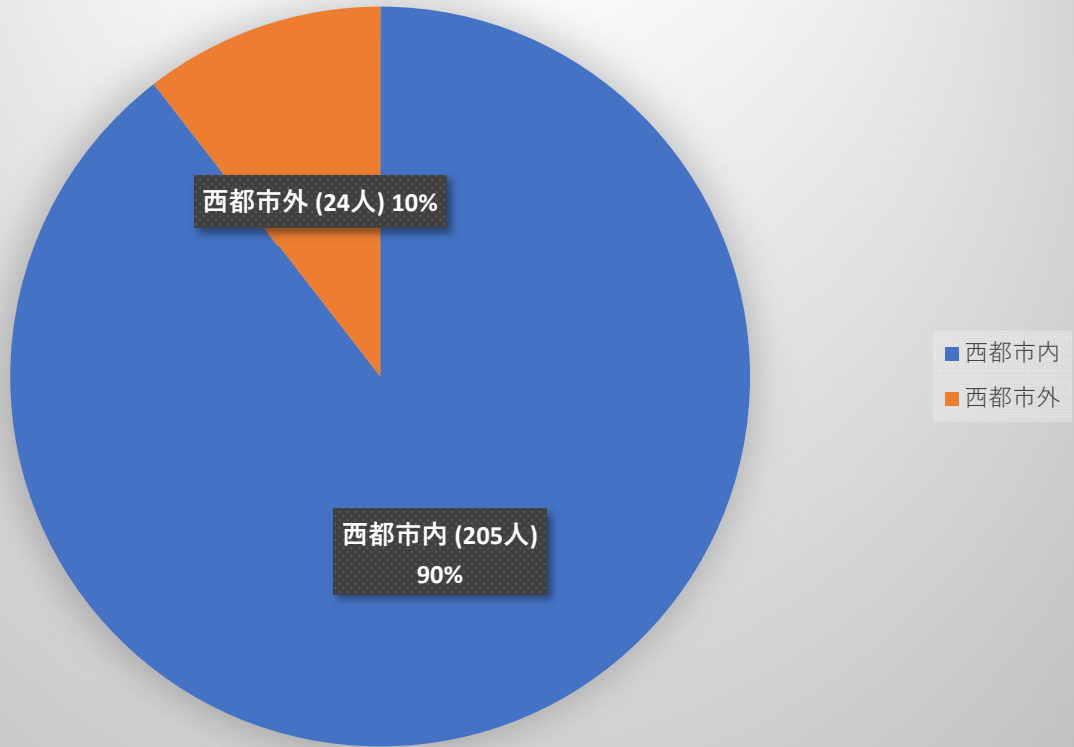

どこにお住まいですか

あなたの性別を教えてください

あなたの年代を教えてください

あなたは何かから情報を得ていますか

毎月2回の回覧板等で回ってくる 「お知らせ」を知っていますか

毎回「お知らせ」を見ていますか

年代別) 「お知らせ」知っている割合 (%)

※市内のみ

■知っている ■知らない

◎年代別の「お知らせ」認知件数 (市内のみ)

	知っている	知らない
80歳以上	3	0
70代	11	1
60代	29	1
50代	52	3
40代	54	9
30代	25	3
20代	9	2
10代	2	1

年代別) 「お知らせ」 見ている割合 (%)

※市内のみ

■見ている ■見えていない ■知らない

◎年代別の「お知らせ」見ているか件数 (市内のみ)

	見ている	見えていない	知らない
80歳以上	3	0	0
70代	11	1	0
60代	28	2	0
50代	47	7	1
40代	54	6	3
30代	24	2	2
20代	8	1	2
10代	0	2	1