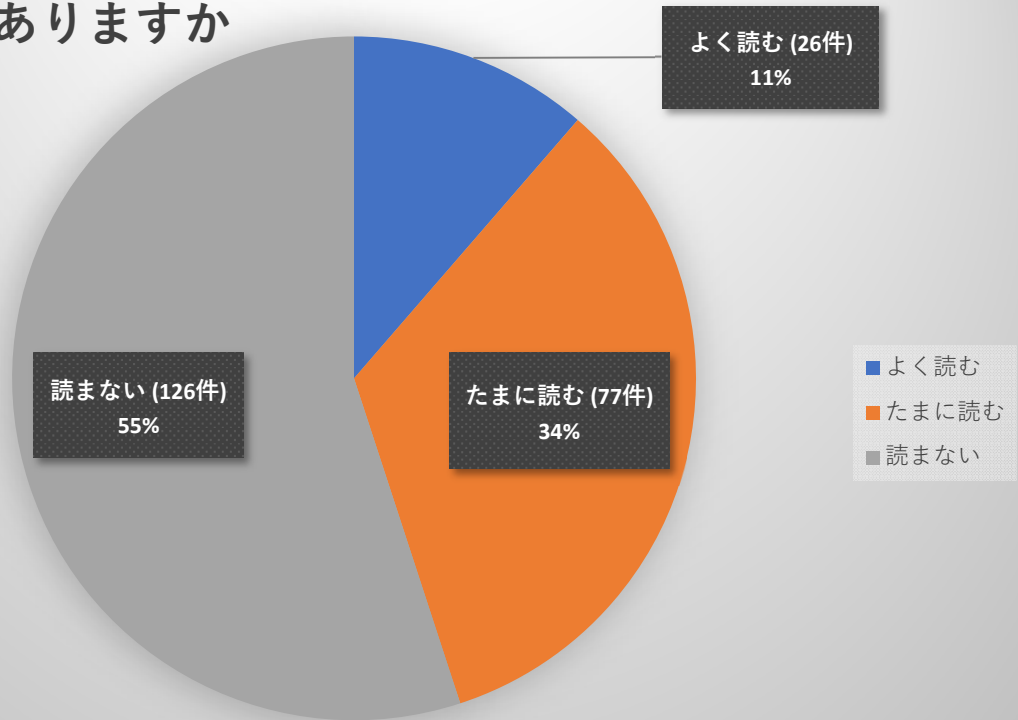

「広報さいと」をスマートフォンで読む ことはありますか