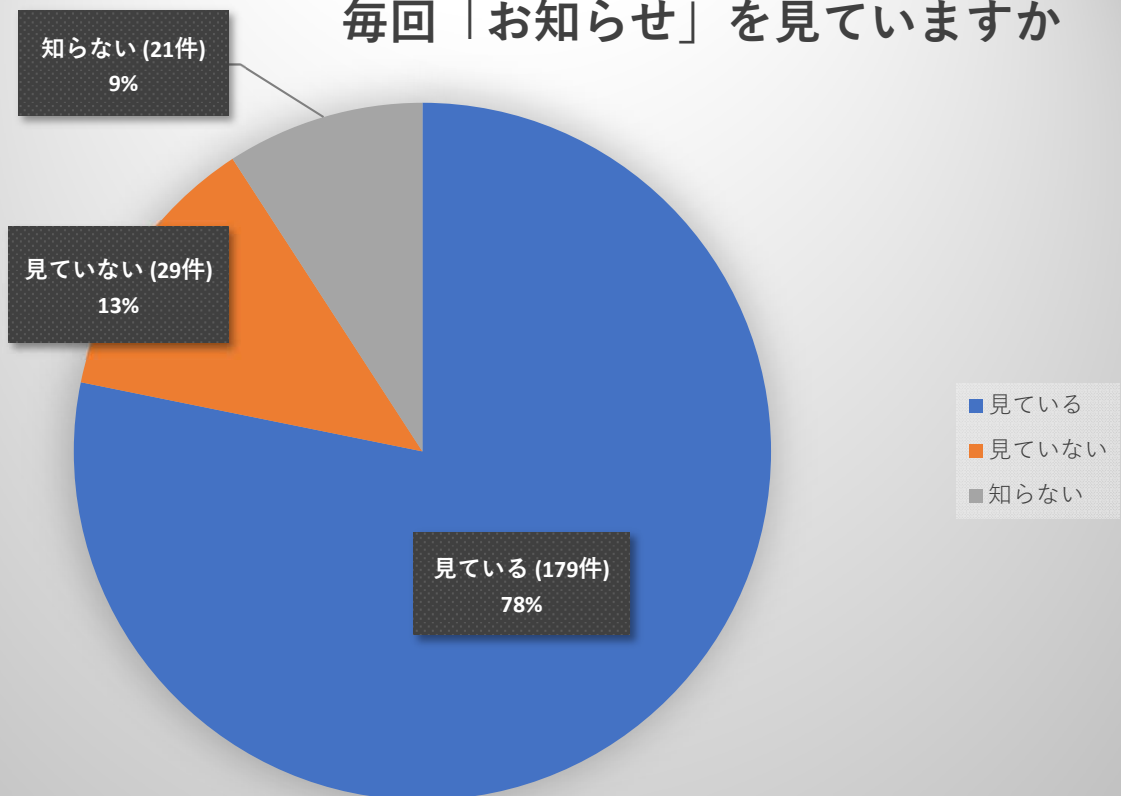

どこにお住まいですか

あなたの性別を教えてください

あなたの年代を教えてください

あなたは何かから情報を得ていますか

毎月2回の回覧板等で回ってくる 「お知らせ」を知っていますか

毎回「お知らせ」を見ていますか

年代別) 「お知らせ」知っている割合 (%)

※市内のみ

■知っている ■知らない

◎年代別の「お知らせ」認知件数 (市内のみ)

	知っている	知らない
80歳以上	3	0
70代	11	1
60代	29	1
50代	52	3
40代	54	9
30代	25	3
20代	9	2
10代	2	1

年代別) 「お知らせ」 見ている割合 (%)

※市内のみ

■見ている ■見えていない ■知らない

◎年代別の「お知らせ」見ているか件数 (市内のみ)

	見ている	見えていない	知らない
80歳以上	3	0	0
70代	11	1	0
60代	28	2	0
50代	47	7	1
40代	54	6	3
30代	24	2	2
20代	8	1	2
10代	0	2	1