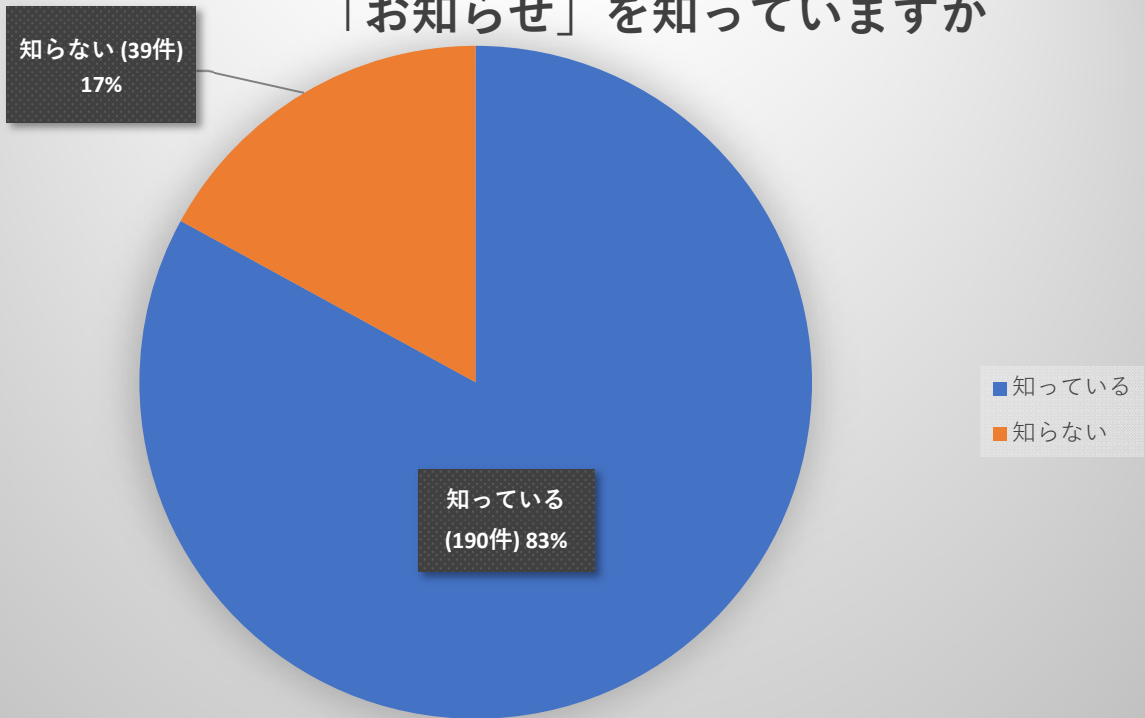

どこにお住まいですか

あなたの性別を教えてください

あなたの年代を教えてください

あなたは何かから情報を得ていますか

毎月2回の回覧板等で回ってくる 「お知らせ」を知っていますか

毎回「お知らせ」を見ていますか

年代別) 「お知らせ」知っている割合 (%)

※市内のみ

■知っている ■知らない

◎年代別の「お知らせ」認知件数 (市内のみ)

	知っている	知らない
80歳以上	3	0
70代	11	1
60代	29	1
50代	52	3
40代	54	9
30代	25	3
20代	9	2
10代	2	1

年代別) 「お知らせ」 見ている割合 (%)

※市内のみ

■見ている ■見えていない ■知らない

◎年代別の「お知らせ」見ているか件数 (市内のみ)

	見ている	見えていない	知らない
80歳以上	3	0	0
70代	11	1	0
60代	28	2	0
50代	47	7	1
40代	54	6	3
30代	24	2	2
20代	8	1	2
10代	0	2	1