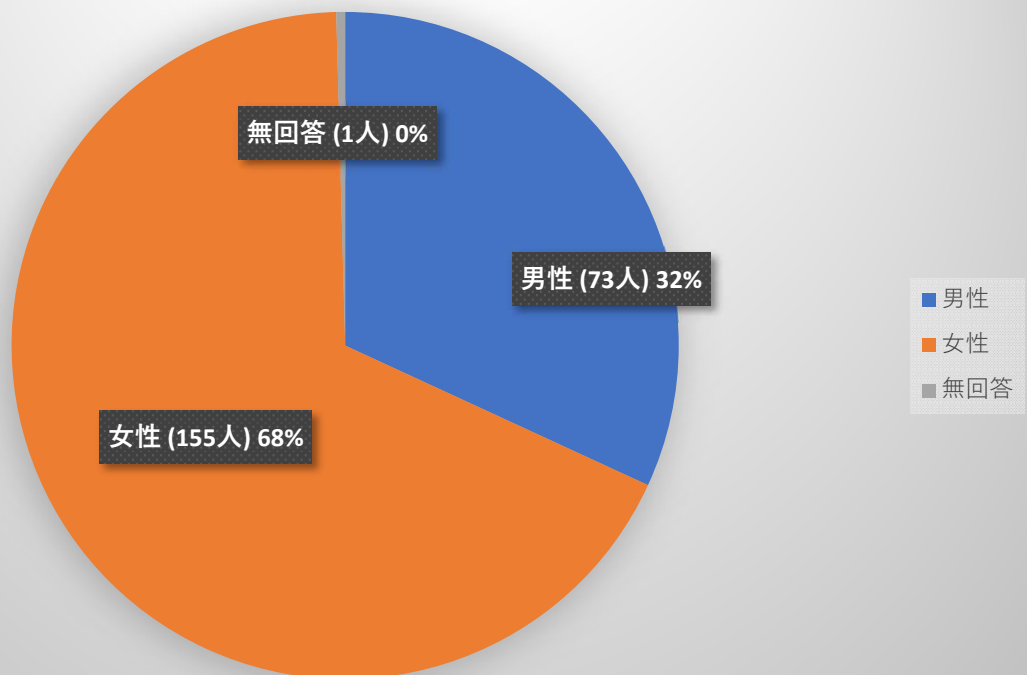

どこにお住まいですか

あなたの性別を教えてください

あなたの年代を教えてください

あなたは何かから情報を得ていますか

毎月2回の回覧板等で回ってくる 「お知らせ」を知っていますか

毎回「お知らせ」を見ていますか

年代別) 「お知らせ」知っている割合 (%)

※市内のみ

■知っている ■知らない

◎年代別の「お知らせ」認知件数 (市内のみ)

	知っている	知らない
80歳以上	3	0
70代	11	1
60代	29	1
50代	52	3
40代	54	9
30代	25	3
20代	9	2
10代	2	1

年代別) 「お知らせ」 見ている割合 (%)

※市内のみ

■見ている ■見えていない ■知らない

◎年代別の「お知らせ」見ているか件数 (市内のみ)

	見ている	見えていない	知らない
80歳以上	3	0	0
70代	11	1	0
60代	28	2	0
50代	47	7	1
40代	54	6	3
30代	24	2	2
20代	8	1	2
10代	0	2	1