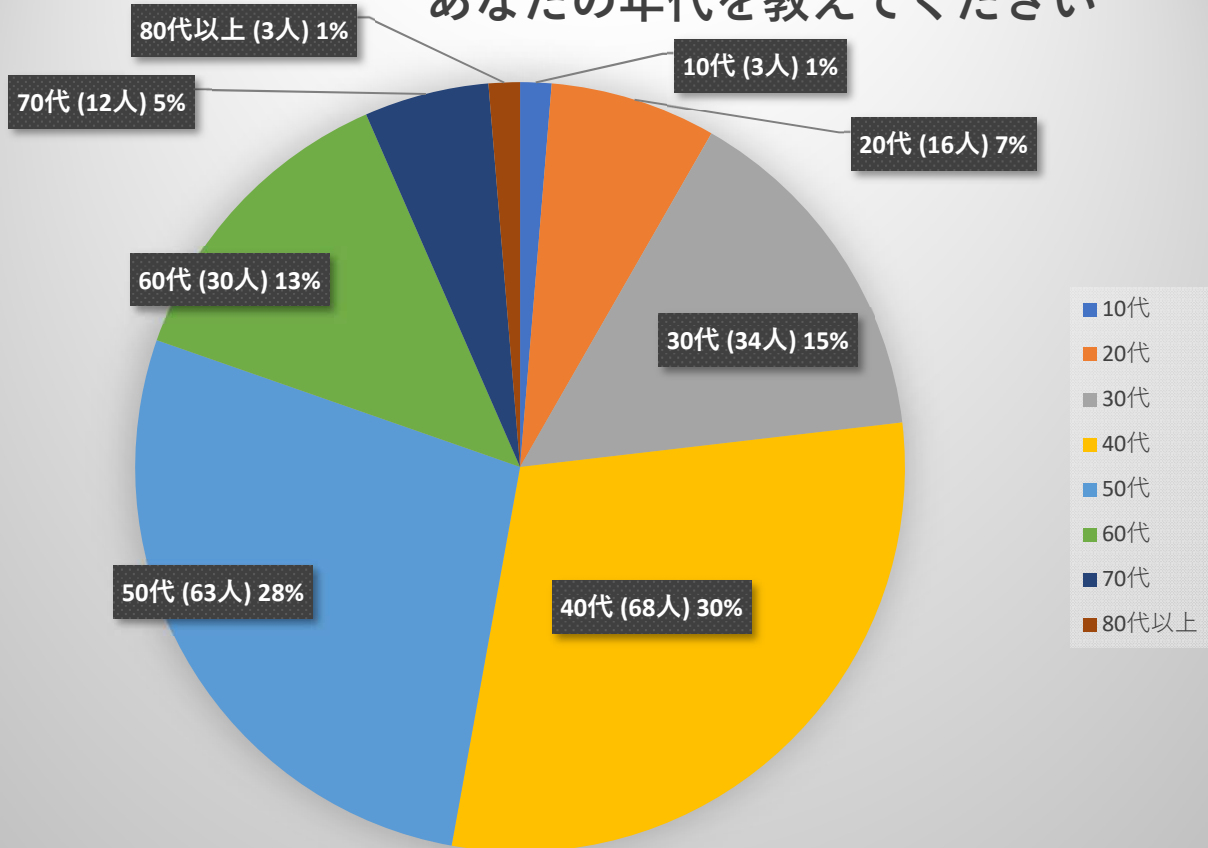

どこにお住まいですか

あなたの性別を教えてください

あなたの年代を教えてください

あなたは何かから情報を得ていますか

毎月2回の回覧板等で回ってくる 「お知らせ」を知っていますか

毎回「お知らせ」を見ていますか

年代別) 「お知らせ」知っている割合 (%)

※市内のみ

■知っている ■知らない

◎年代別の「お知らせ」認知件数 (市内のみ)

	知っている	知らない
80歳以上	3	0
70代	11	1
60代	29	1
50代	52	3
40代	54	9
30代	25	3
20代	9	2
10代	2	1

年代別) 「お知らせ」 見ている割合 (%)

※市内のみ

■見ている ■見えていない ■知らない

◎年代別の「お知らせ」見ているか件数 (市内のみ)

	見ている	見えていない	知らない
80歳以上	3	0	0
70代	11	1	0
60代	28	2	0
50代	47	7	1
40代	54	6	3
30代	24	2	2
20代	8	1	2
10代	0	2	1