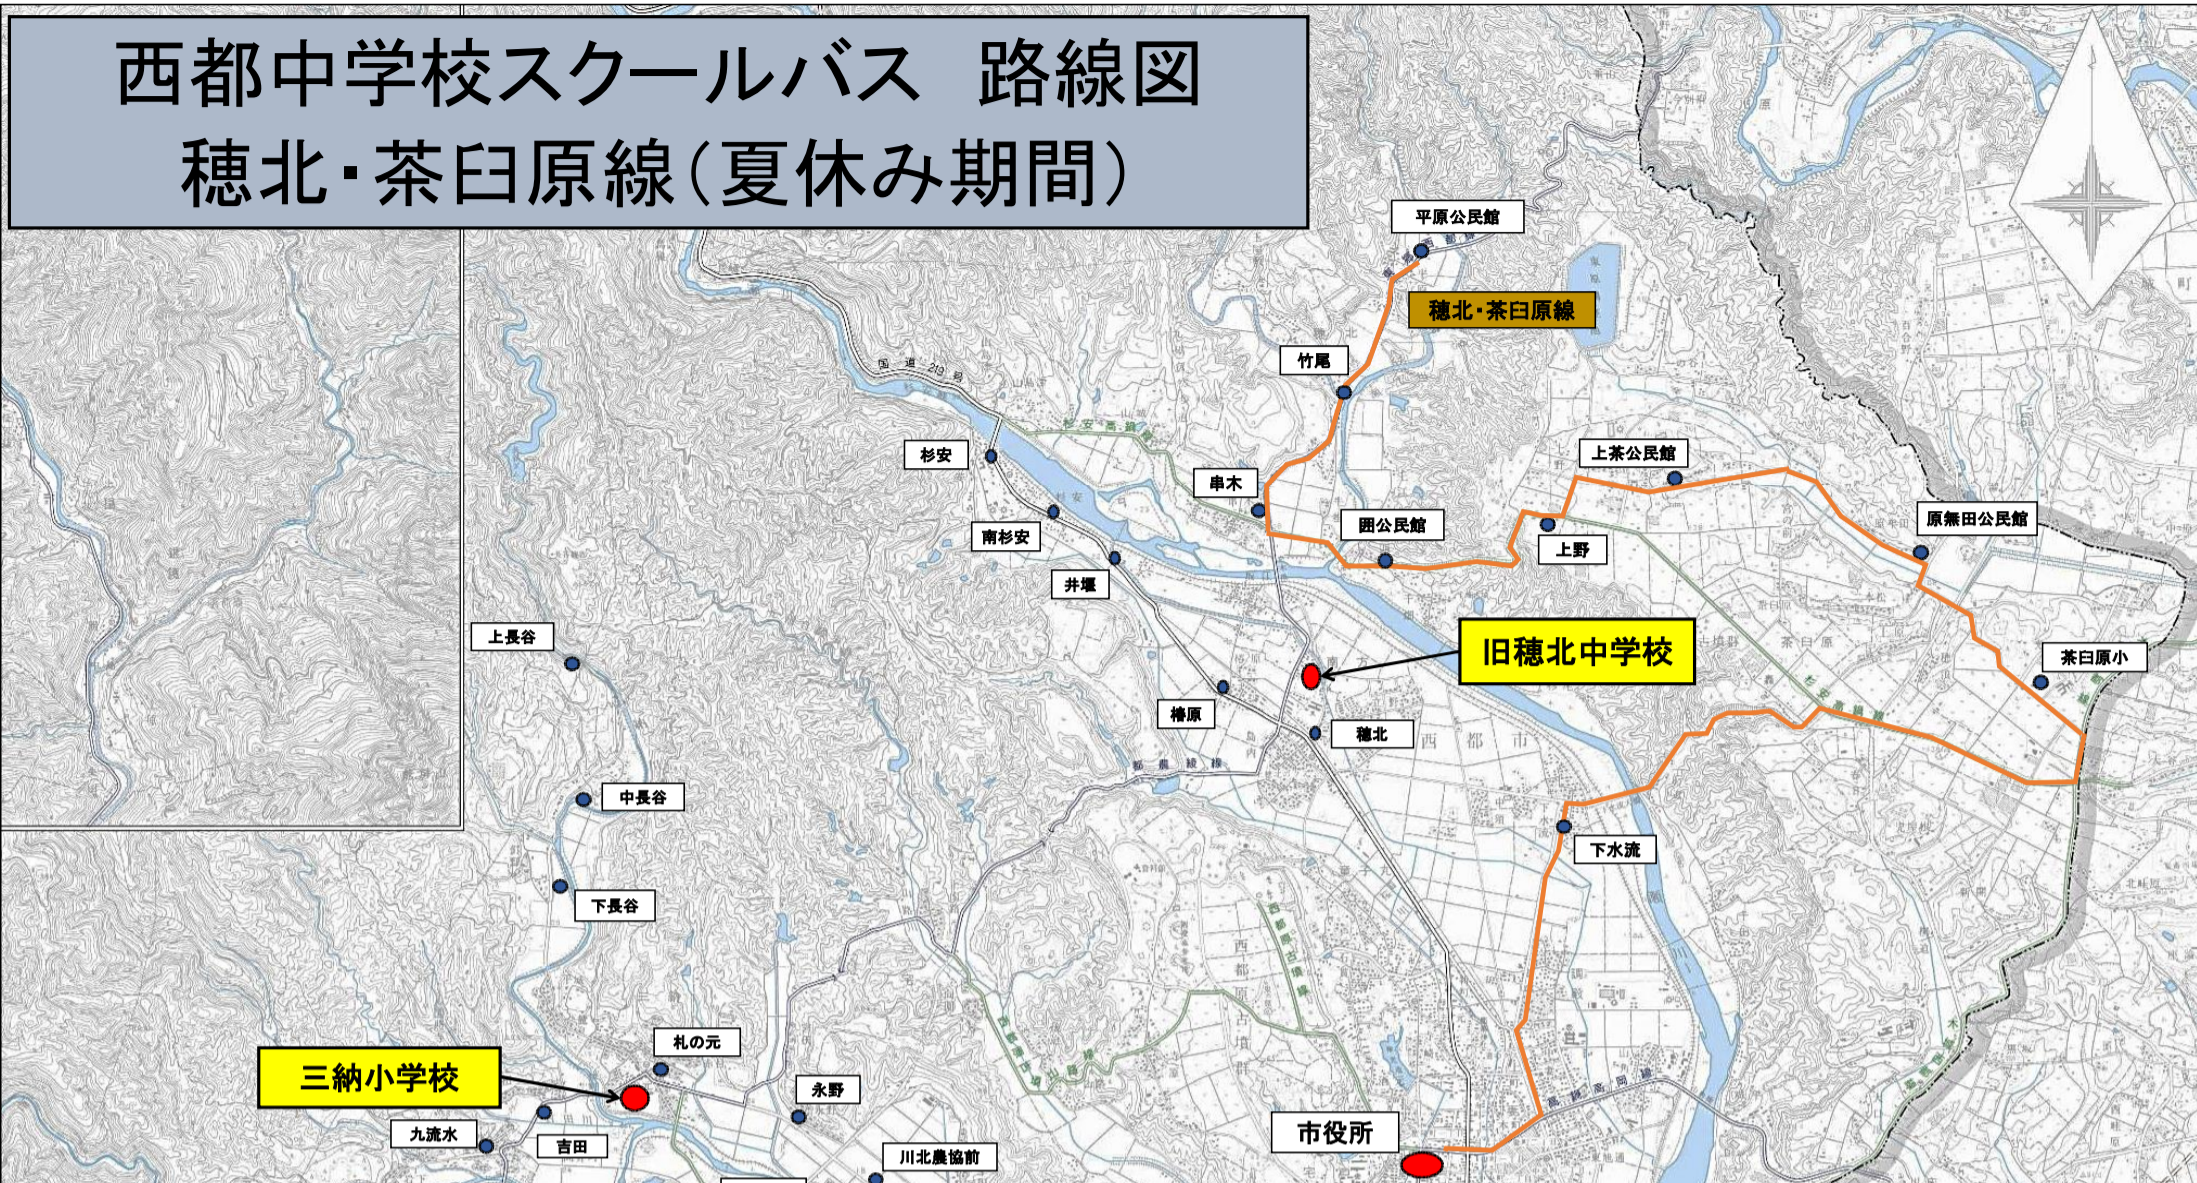

# 西都中学校スクールバス 路線図

## 穂北・茶臼原線(夏休み期間)

【穂北・茶臼原線】時刻表

○市役所行き

バス停名	通学線 (月～金)	通学線 (土のみ)
平原公民館	13:00	7:21
竹尾	13:02	7:23
串木	13:04	7:25
囲公民館	13:06	7:27
上野	13:08	7:29
上茶公民館	13:10	7:31
原無田公民館	13:13	7:34
茶臼原小学校	13:15	7:36
下水流	13:22	7:43
市役所	13:30	7:51

○平原公民館行き

バス停名	通学線 (月～土)
市役所	18:30
下水流	18:35
茶臼原小学校	18:42
原無田公民館	18:56
上茶公民館	19:01
上野	19:03
囲公民館	19:05
串木	19:09
竹尾	19:13
平原公民館	19:16

凡 例	
	市 町 村 界