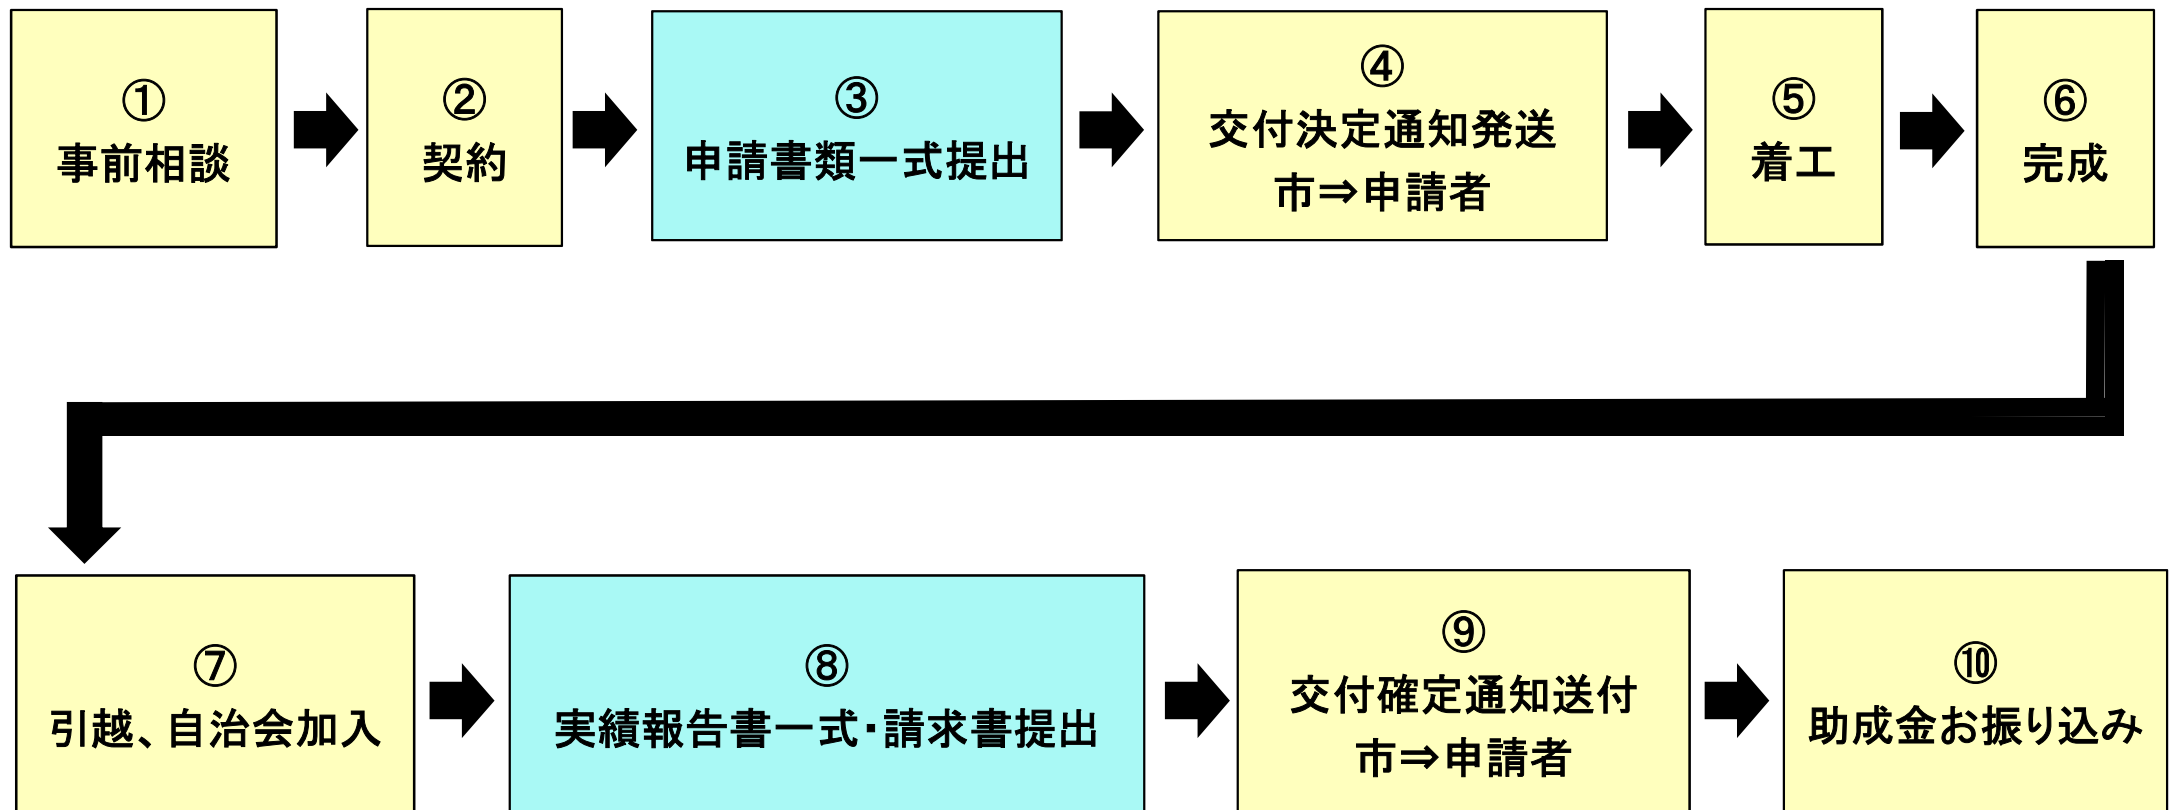

# 西都市子育て世帯等住宅取得助成金の流れ

工事の場合、完後後20日以内に  
購入の場合、引渡し後20日以内に