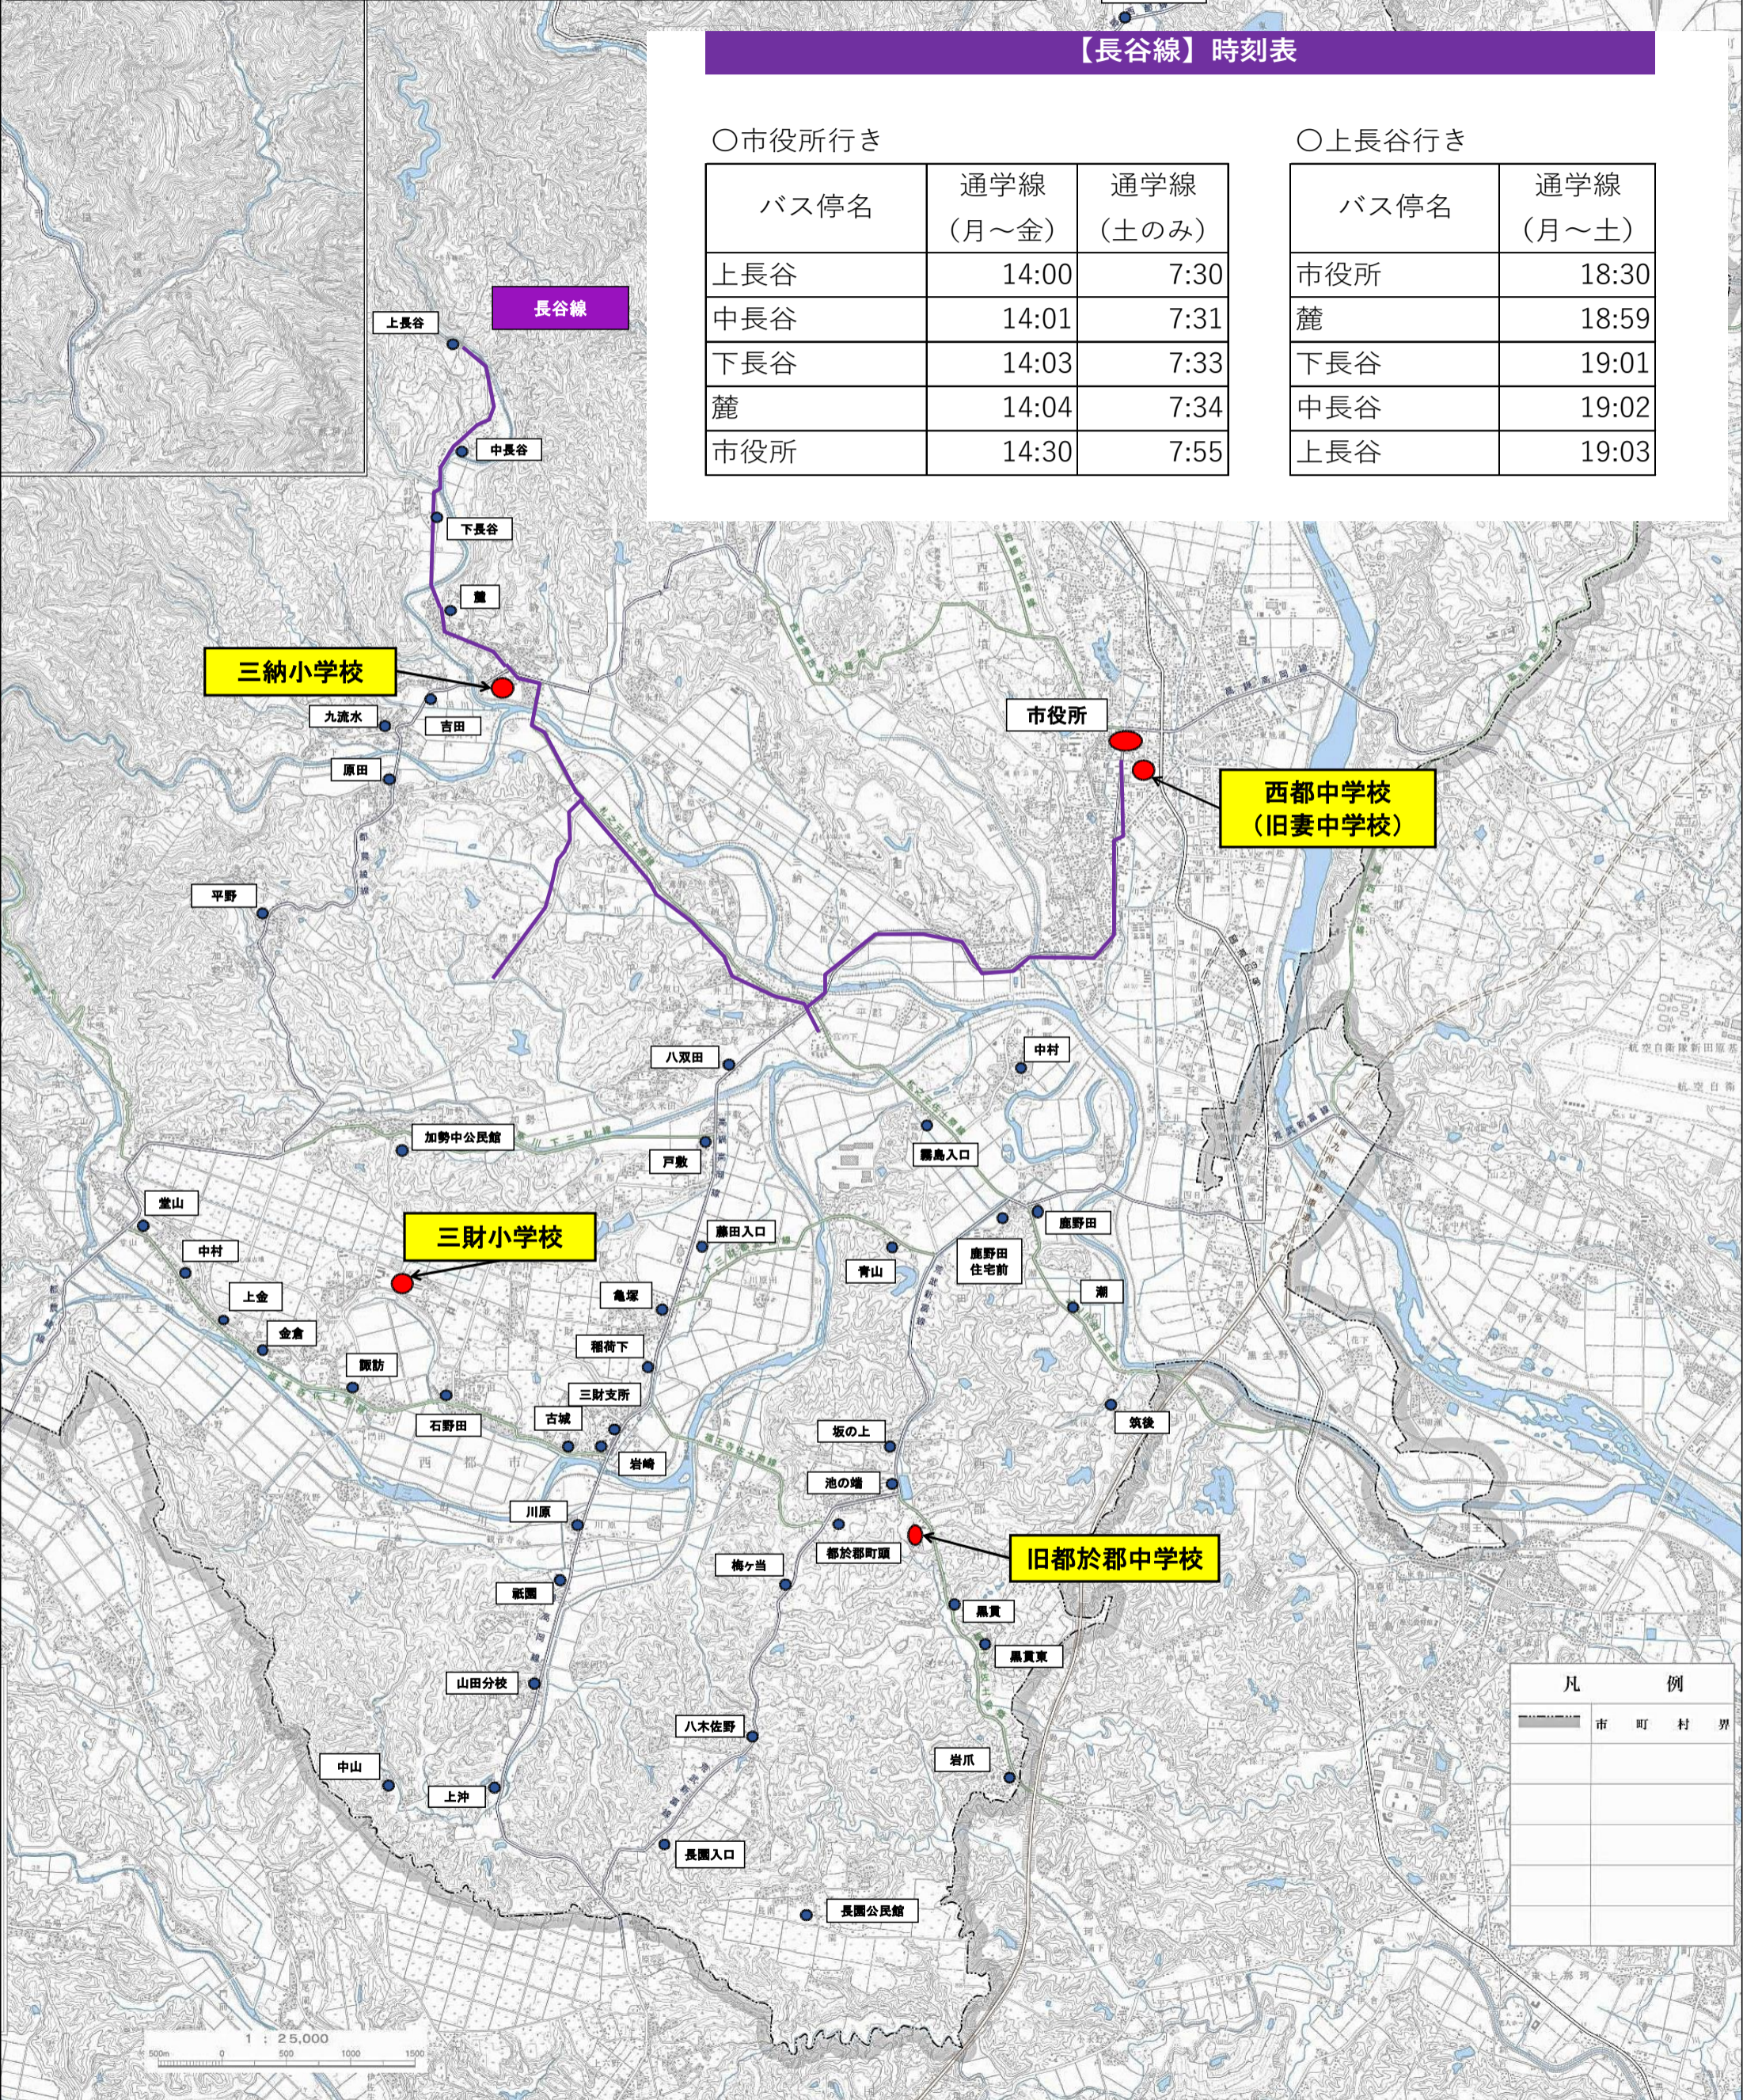

# 西都中学校スクールバス 路線図

## 長谷線(夏休み期間)

### 【長谷線】時刻表

○市役所行き

バス停名	通学線 (月～金)	通学線 (土のみ)
上長谷	14:00	7:30
中長谷	14:01	7:31
下長谷	14:03	7:33
麓	14:04	7:34
市役所	14:30	7:55

○上長谷行き

バス停名	通学線 (月～土)
市役所	18:30
麓	18:59
下長谷	19:01
中長谷	19:02
上長谷	19:03

凡 例	
	市 町 村 界

1 : 25,000  
500m 0 500 1000 1500