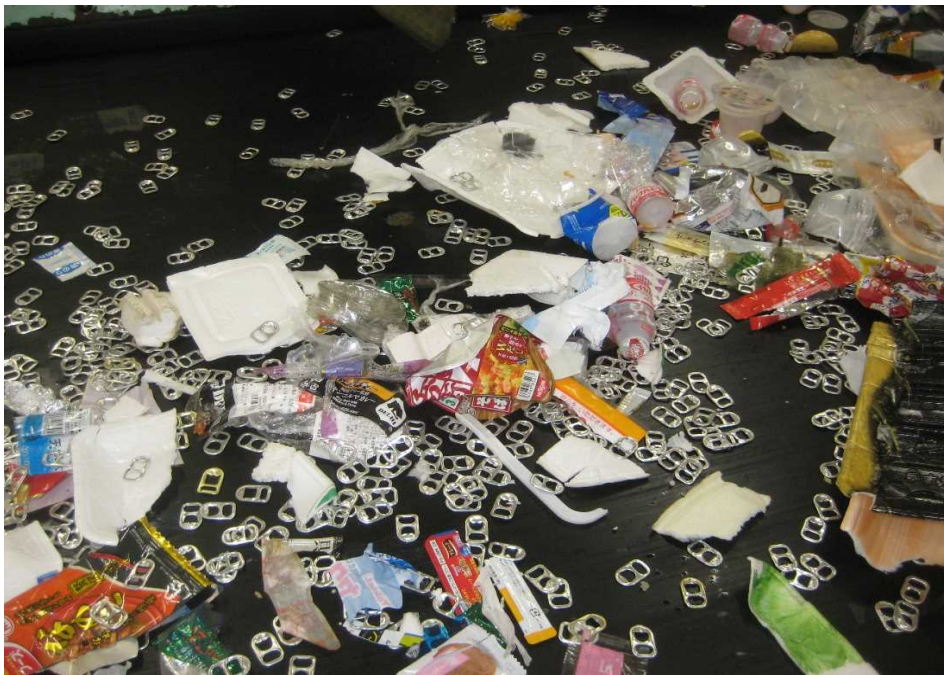

缶びん手選別ライン

缶に詰められたプルタブ

No.9

令和4年4月22日

缶びん手選別ライン

金属くず

No.10

令和4年4月22日