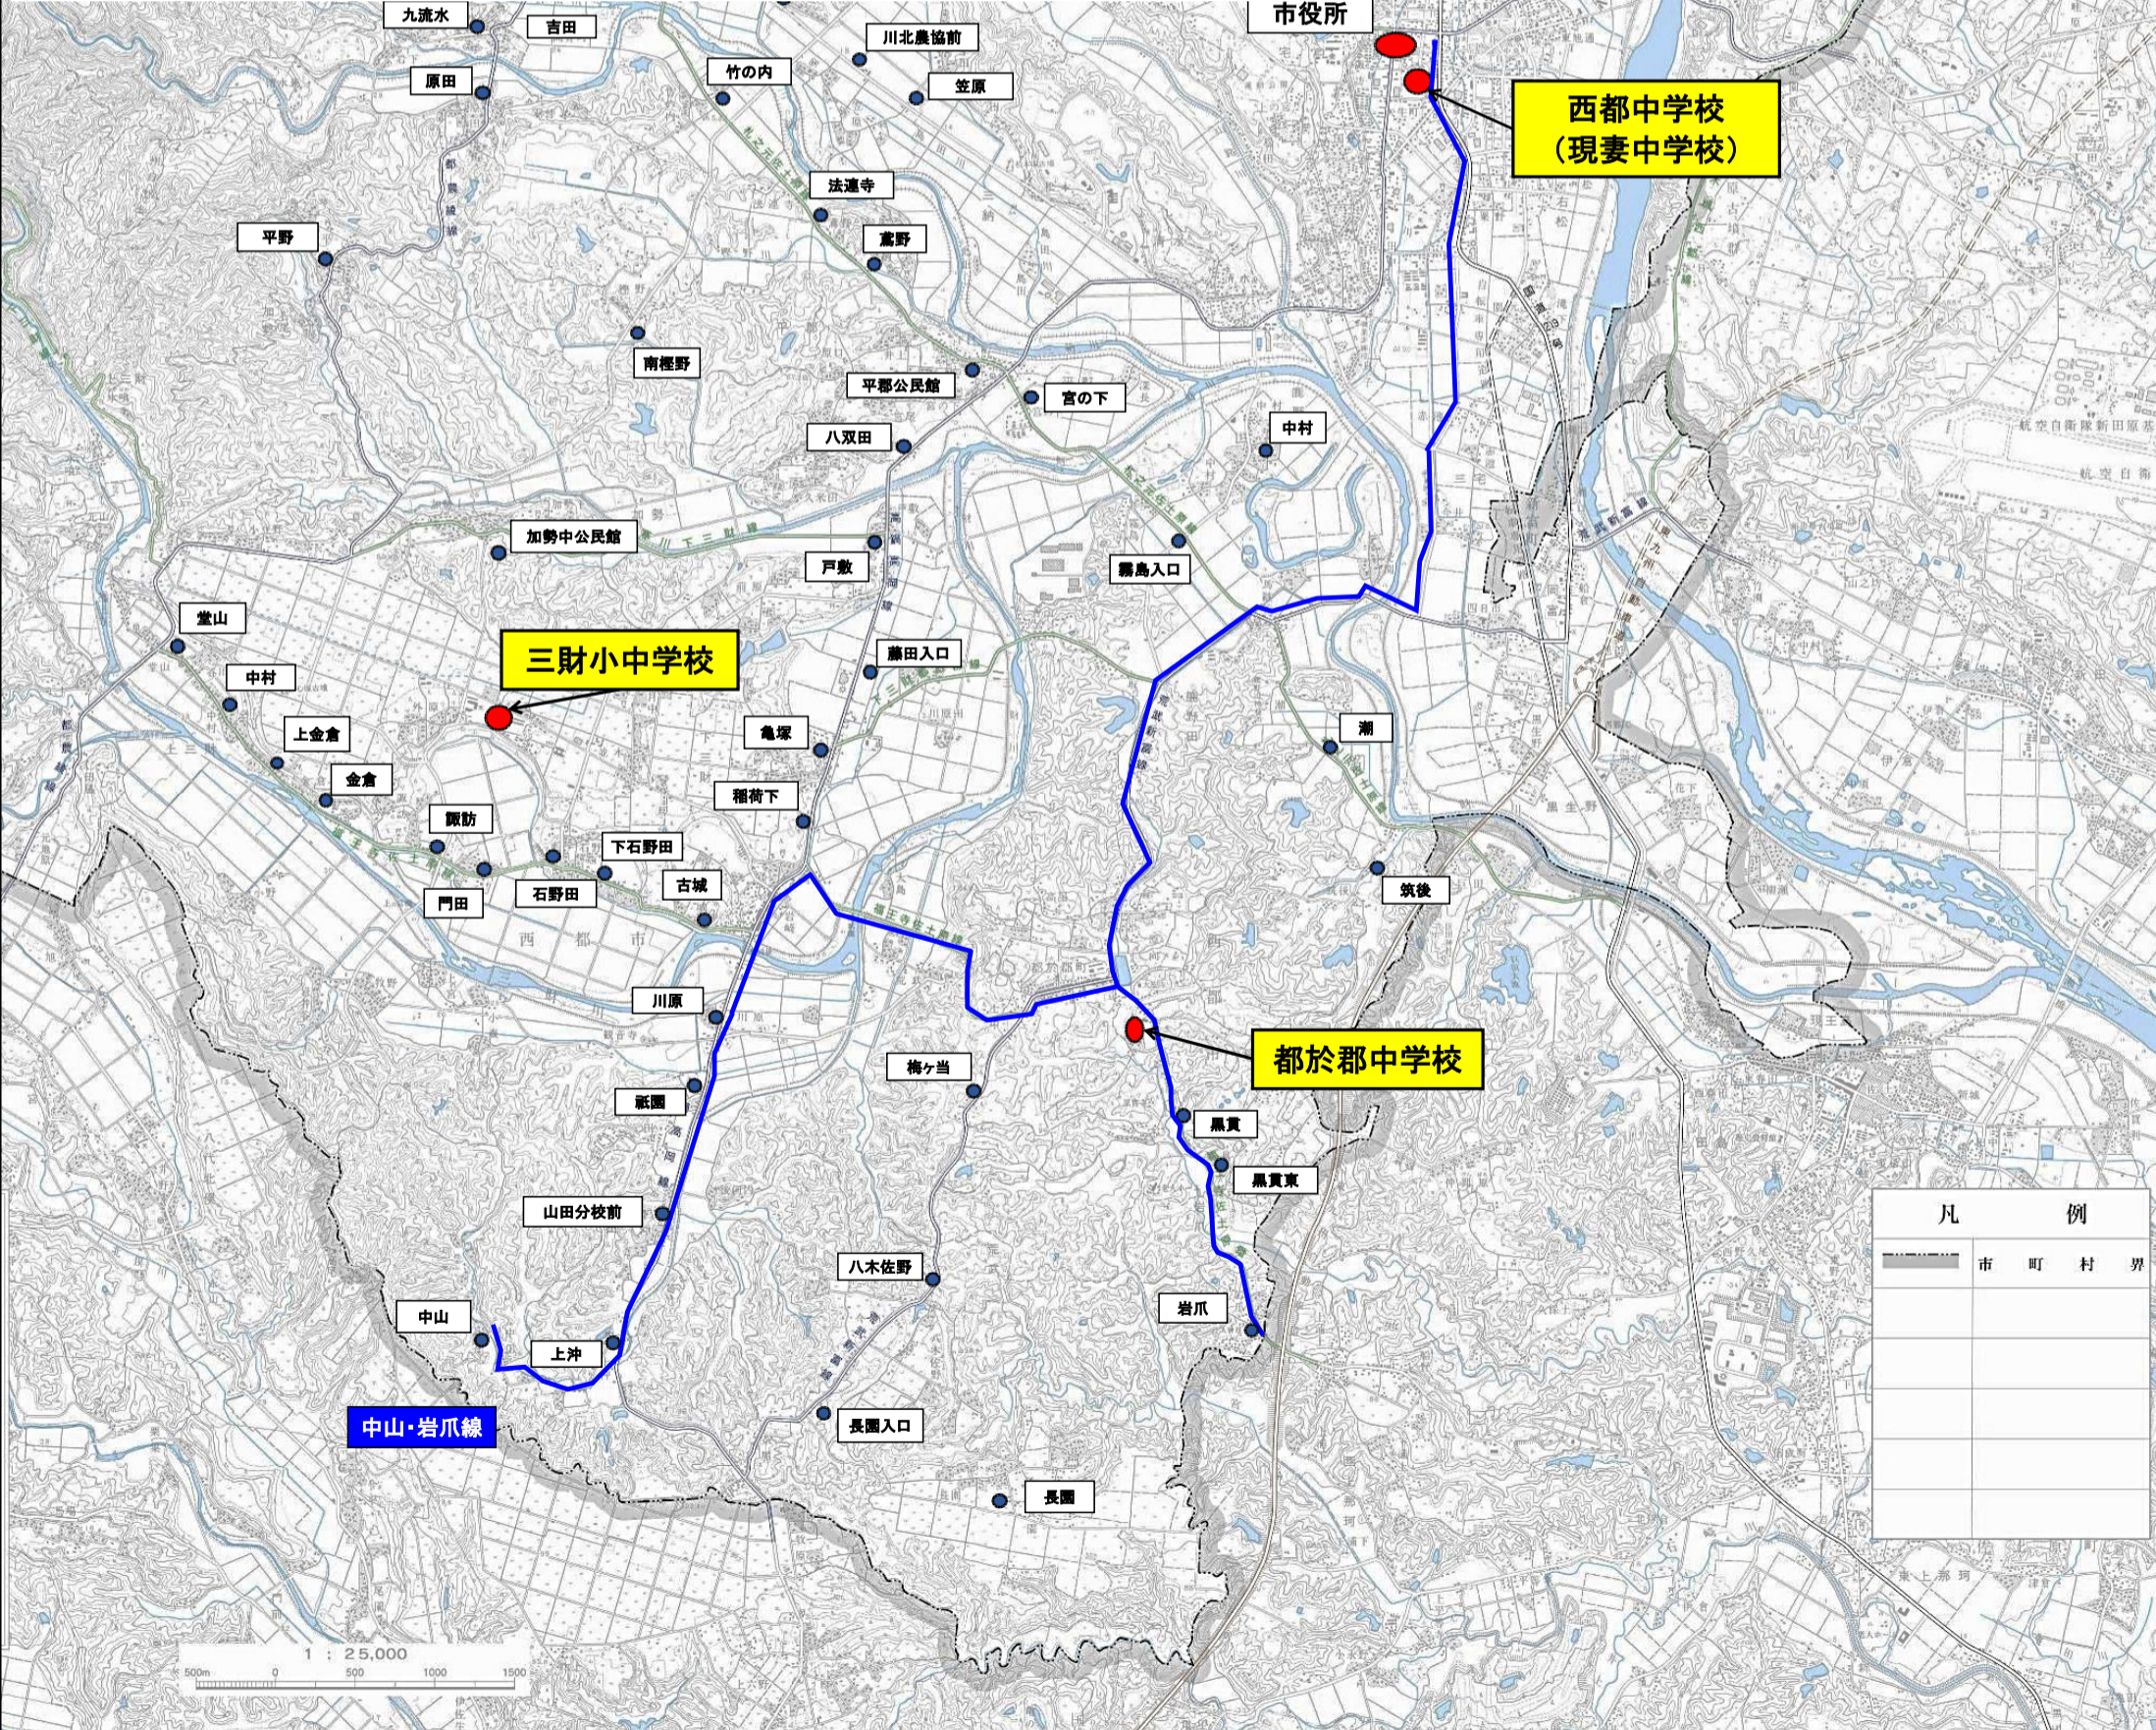

# 西都中学校スクールバス 路線図

## 中山・岩爪線

### 【中山・岩爪線】時刻表

○市役所行き

バス停名	通学線 (月～土)
中山	7:20
上沖	7:23
山田分校前	7:25
祇園	7:27
川原	7:28
黒貫	7:36
黒貫東	7:37
岩爪	7:39
市役所	7:56

○中山行き

バス停名	通学線① (月～金)	通学線② (月～土)
市役所	16:40	18:30
黒貫	16:53	18:43
黒貫東	16:54	18:44
岩爪	16:59	18:49
川原	17:08	18:58
祇園	17:09	18:59
山田分校前	17:10	19:00
上沖	17:12	19:02
中山	17:15	19:05

凡 例	
	市 町 村 界

1 : 25,000  
500m 0 500 1000 1500