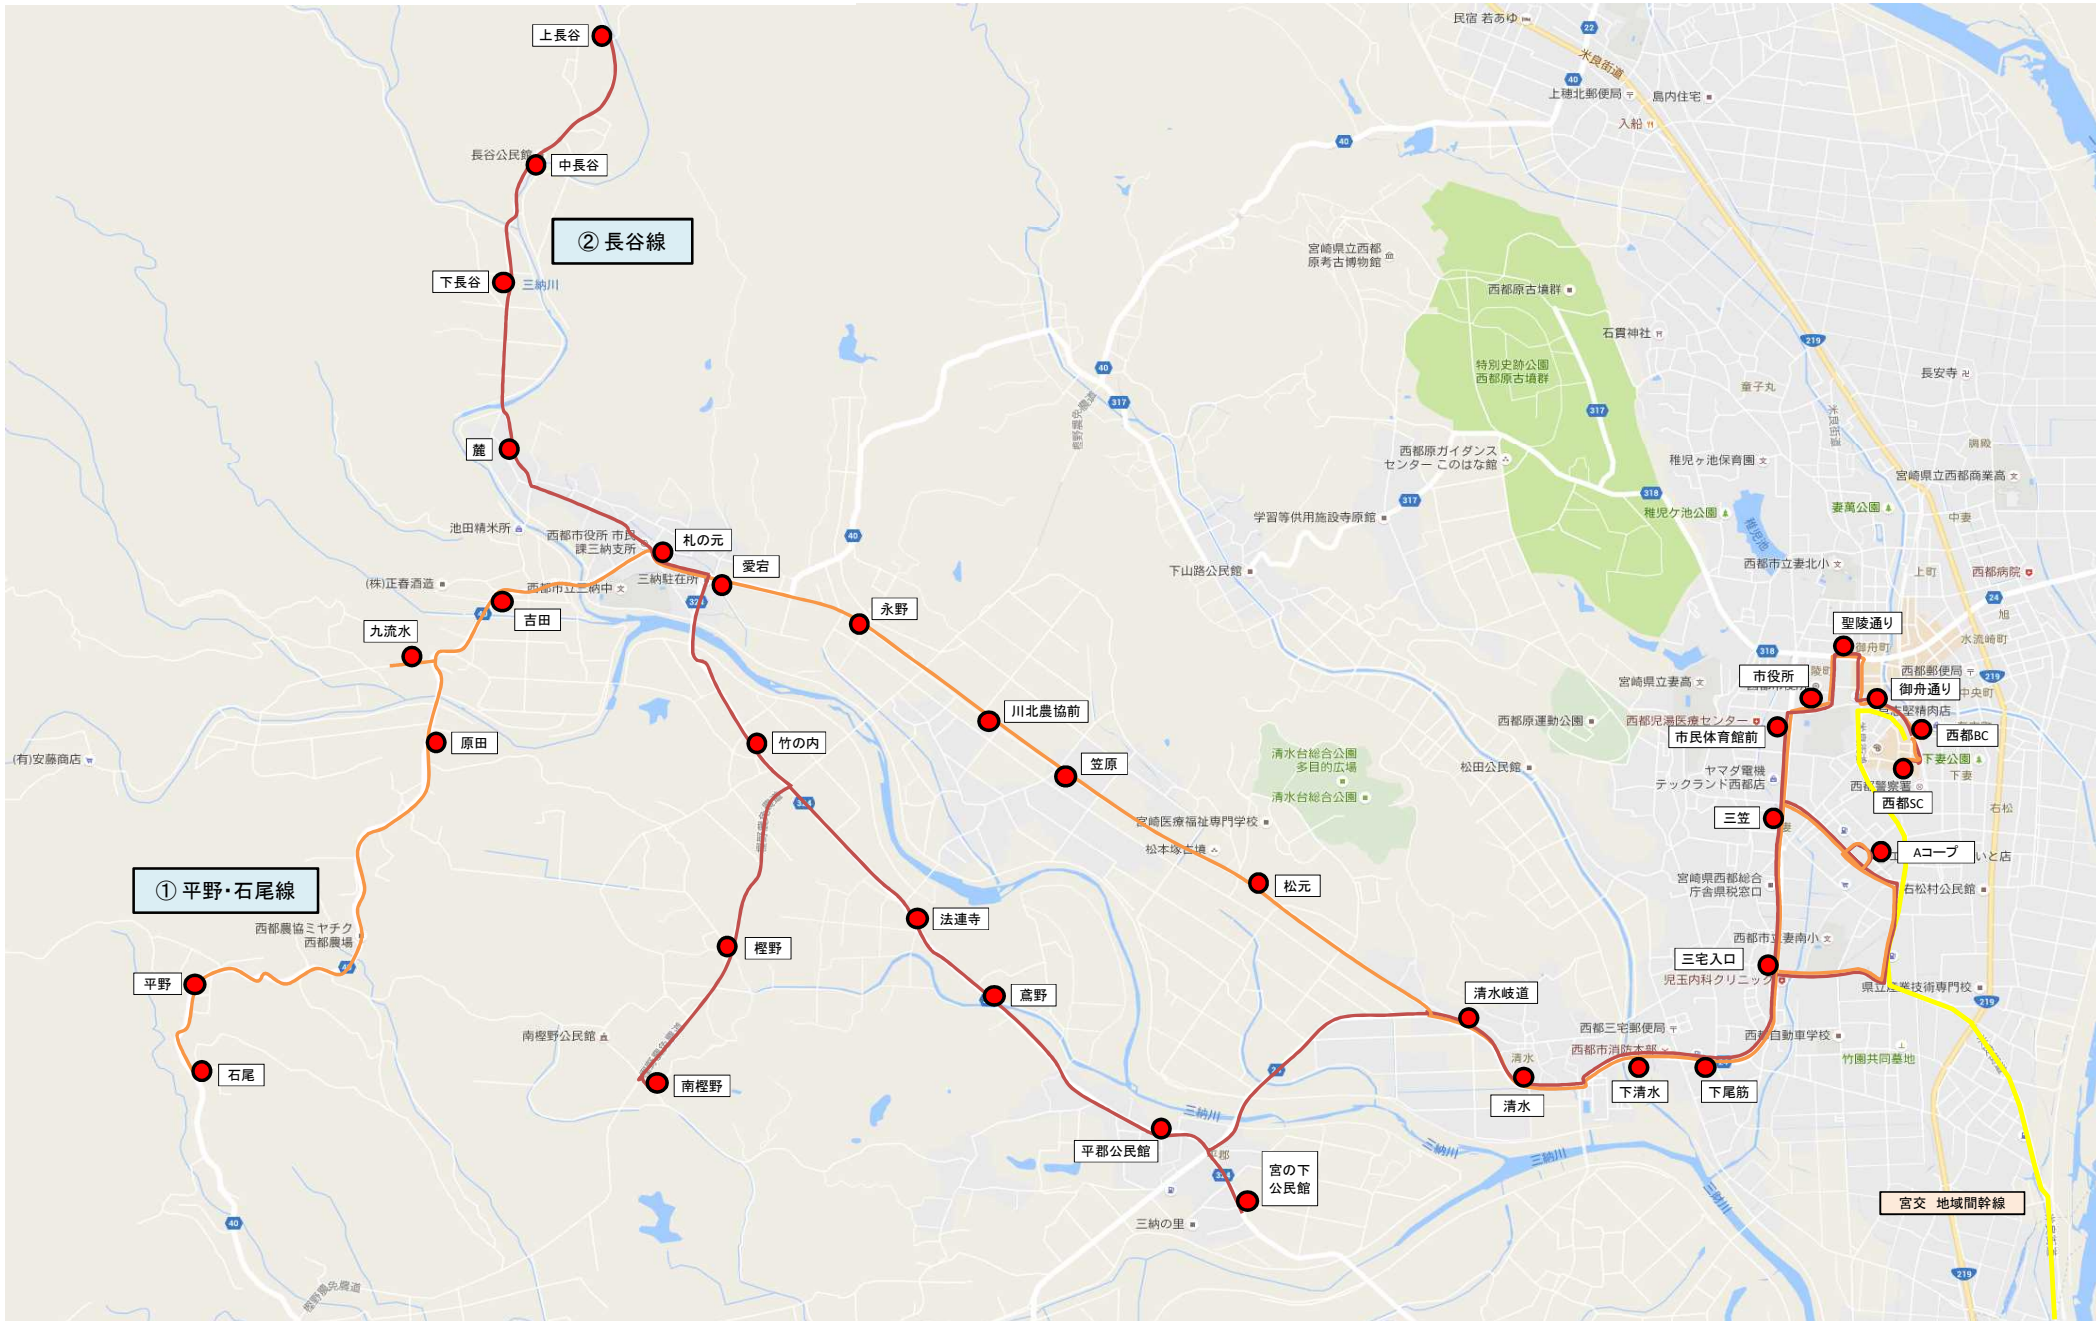

コミュニティバス【三納地区】

三納地区ダイヤ

① 平野・石尾線（月・水・金 運行）

石尾行き

バス停名	第1便	第2便	第3便	第4便	第5便	第6便
西都ショッピングセンター	7:10	8:35	11:00	13:15	15:00	17:30
西都バスセンター	7:10	8:35	11:00	13:15	15:00	17:30
御舟通り	7:11	8:36	11:01	13:16	15:01	17:31
聖陵通り	7:13	8:38	11:03	13:18	15:03	17:33
市役所	7:14	8:39	11:04	13:19	15:04	17:34
市民体育館前	7:14	8:39	11:04	13:19	15:04	17:34
三笠	7:15	8:40			15:05	17:35
Aコープ			11:07	13:22		
三宅入口	7:17	8:42	11:11	13:26	15:07	17:37
下尾筋	7:18	8:43	11:12	13:27	15:08	17:38
下清水	7:18	8:43	11:12	13:27	15:08	17:38
清水	7:19	8:44	11:13	13:28	15:09	17:39
清水峡道	7:20	8:45	11:14	13:29	15:10	17:40
松元	7:22	8:47	11:16	13:31	15:12	17:42
笠原	7:24	8:49	11:18	13:33	15:14	17:44
川北農協前	7:25	8:50	11:19	13:34	15:15	17:45
永野	7:26	8:51	11:20	13:35	15:16	17:46
愛宕	7:27	8:52	11:21	13:36	15:17	17:47
札の元	7:28	8:53	11:22	13:37	15:18	17:48
吉田	7:30	8:55	11:24	13:39	15:20	17:50
九流水	7:32	8:57	11:26	13:41	15:22	17:52
原田	7:34	8:59	11:28	13:43	15:24	17:54
平野	7:37	9:02	11:31	13:46	15:27	17:57
石尾	7:37	9:02	11:31	13:46	15:27	17:57

西都バスセンター行き

バス停名	第1便	第2便	第3便	第4便	第5便	第6便
石尾	7:58	9:25	11:50	14:08	15:53	18:23
平野	7:58	9:25	11:50	14:08	15:53	18:23
原田	8:01	9:28	11:53	14:11	15:56	18:26
九流水	8:03	9:30	11:55	14:13	15:58	18:28
吉田	8:04	9:31	11:56	14:14	15:59	18:29
札の元	8:06	9:33	11:58	14:16	16:01	18:31
愛宕	8:07	9:34	11:59	14:17	16:02	18:32
永野	8:08	9:35	12:00	14:18	16:03	18:33
川北農協前	8:09	9:36	12:01	14:19	16:04	18:34
笠原	8:10	9:37	12:02	14:20	16:05	18:35
松元	8:12	9:39	12:04	14:22	16:07	18:37
清水峡道	8:14	9:41	12:06	14:24	16:09	18:39
清水	8:15	9:42	12:07	14:25	16:10	18:40
下清水	8:16	9:43	12:08	14:26	16:11	18:41
下尾筋	8:16	9:43	12:08	14:26	16:11	18:41
三宅入口	8:17	9:44	12:09	14:27	16:12	18:42
三笠	8:19			14:29	16:14	18:44
Aコープ		9:48	12:13			
市民体育館前	8:20	9:51	12:16	14:30	16:15	18:45
市役所	8:20	9:51	12:16	14:30	16:15	18:45
聖陵通り	8:21	9:52	12:17	14:31	16:16	18:46
御舟通り	8:23	9:54	12:19	14:33	16:18	18:48
西都ショッピングセンター	8:25	9:56	12:21	14:35	16:20	18:50
西都バスセンター	8:25	9:56	12:21	14:35	16:20	18:50